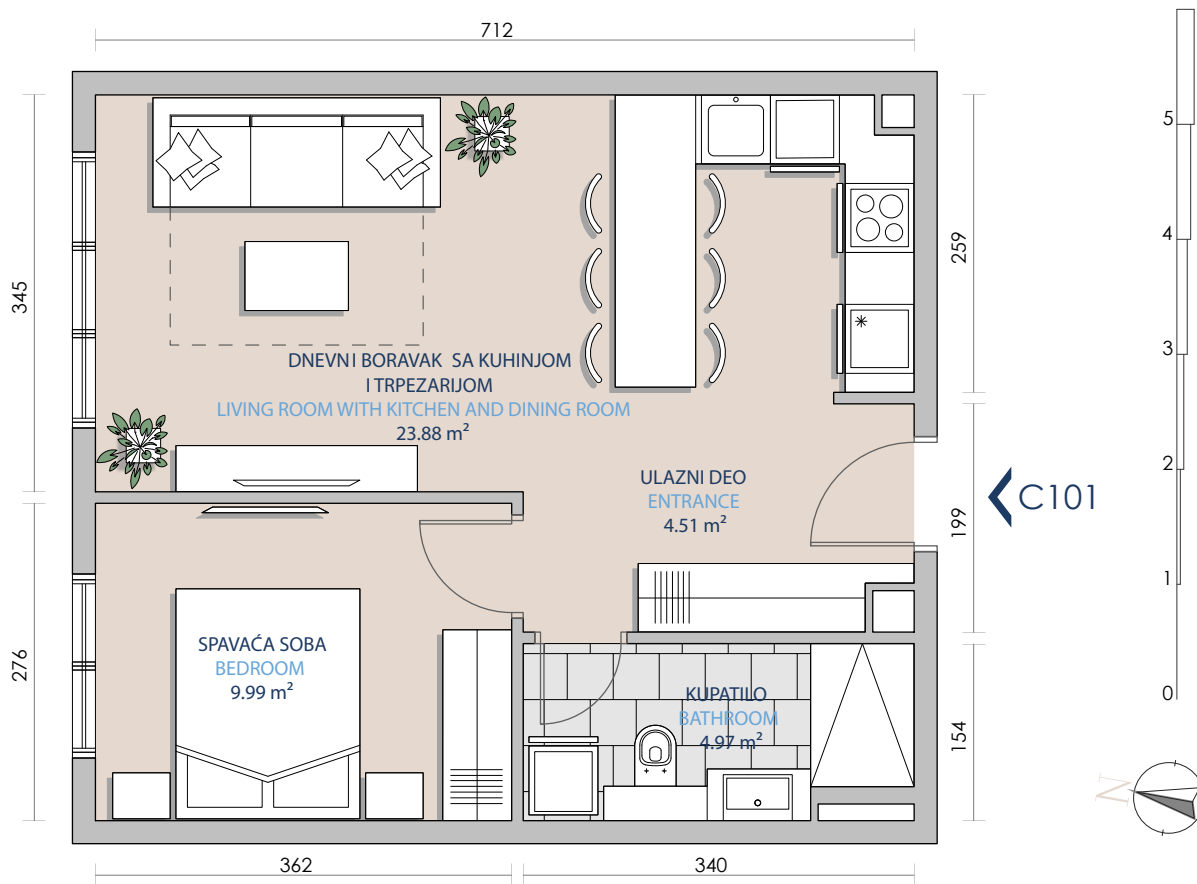

| | |
|--|--------------------------------|
| Površina stana (Total apartment area) | 43.34m ² |
| Tip stana (Unit type) | Jedna spavaća soba (1 bedroom) |
| Broj stana (Unit number) | C101 |
| Ulaz (Entrance) | C |
| Ime zgrade (Building name) | Objekat 1 |
| Oznaka posebnog dela (Mark of specific part) | A1 (ulaz 1A) |

GLAVNI PLAN (KEY PLAN)

SEKCIJA (KEY SECTION)