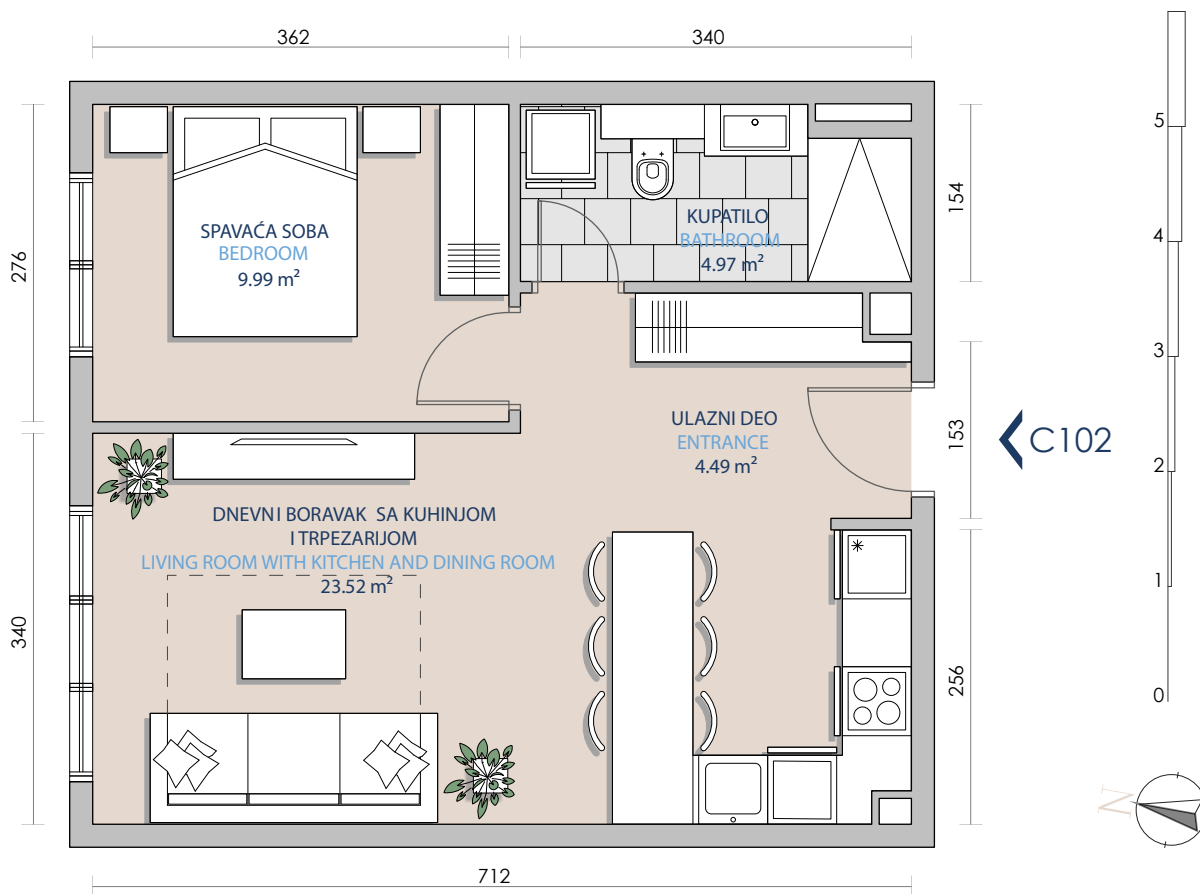

Površina stana (Total apartment area)	42.97m <sup>2</sup>
Tip stana (Unit type)	Jedna spavaća soba (1 bedroom)
Broj stana (Unit number)	C102
Ulaz (Entrance)	C
Ime zgrade (Building name)	Objekat 1
Oznaka posebnog dela (Mark of specific part)	A2 (ulaz 1A)

GLAVNI PLAN (KEY PLAN)

SEKCIJA (KEY SECTION)