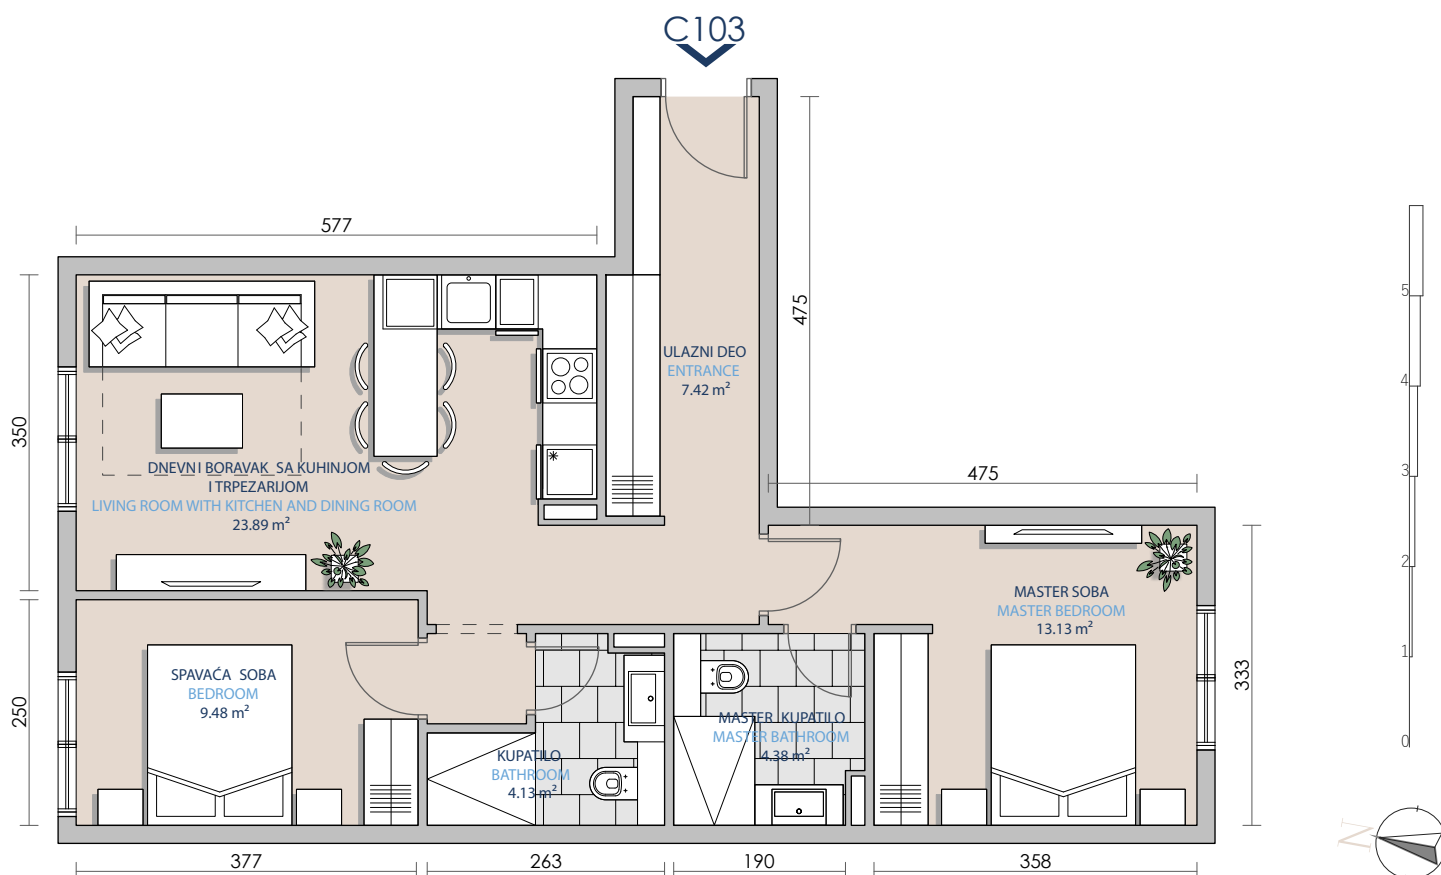

Površina stana (Total apartment area)	62.42m ²
Tip stana (Unit type)	Dve spavaće sobe (2 bedroom)
Broj stana (Unit number)	C103
Ulaz (Entrance)	C
Ime zgrade (Building name)	Objekat 1
Oznaka posebnog dela (Mark of specific part)	A3 (ulaz 1A)

GLAVNI PLAN (KEY PLAN)

SEKCIJA (KEY SECTION)