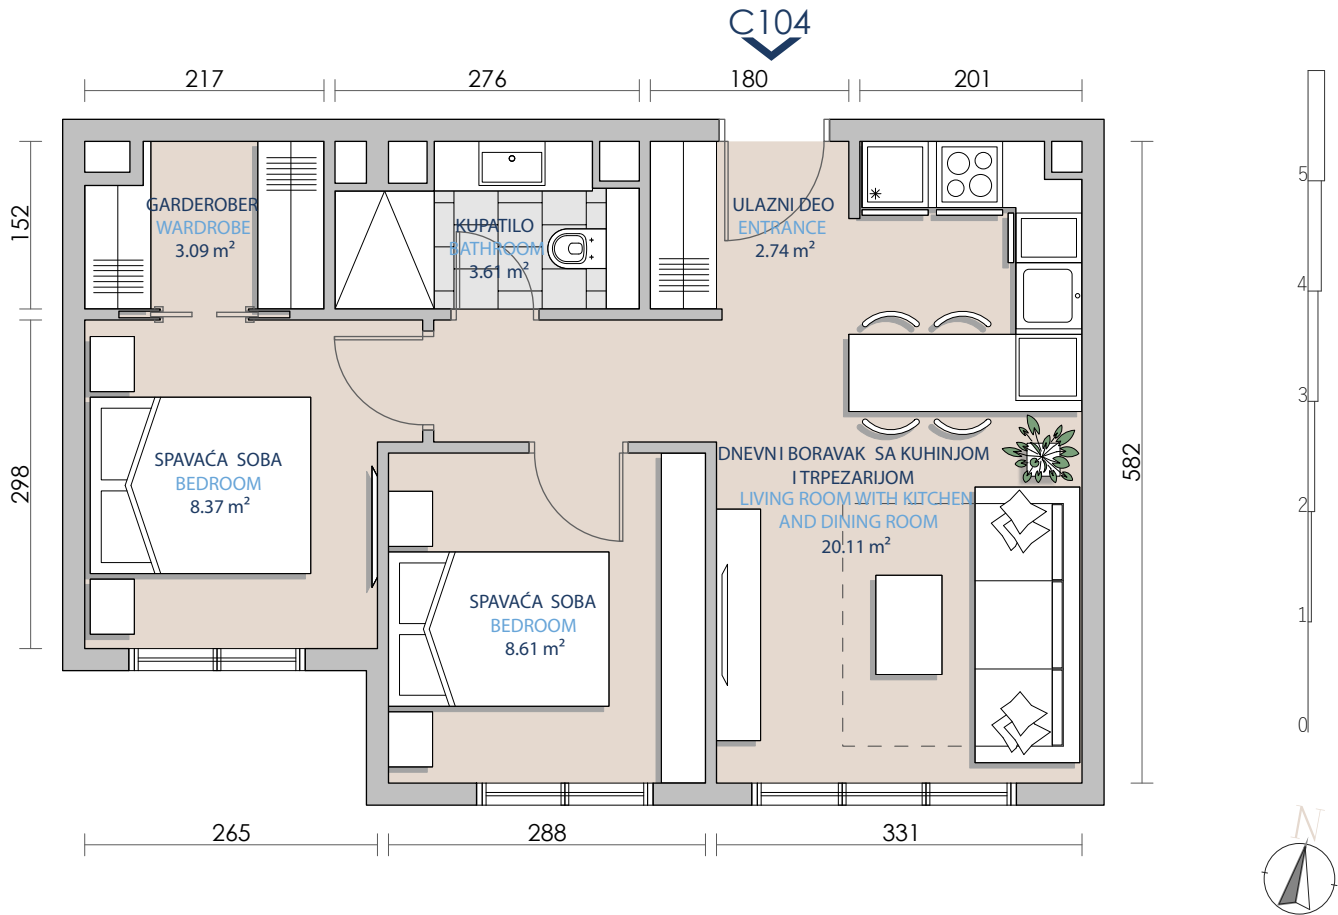

Površina stana (Total apartment area)	46.51m ²
Tip stana (Unit type)	Dve spavaće sobe (2 bedroom)
Broj stana (Unit number)	C104
Ulaz (Entrance)	C
Ime zgrade (Building name)	Objekat 1
Oznaka posebnog dela (Mark of specific part)	A4 (ulaz 1A)

GLAVNI PLAN (KEY PLAN)

SEKCIJA (KEY SECTION)