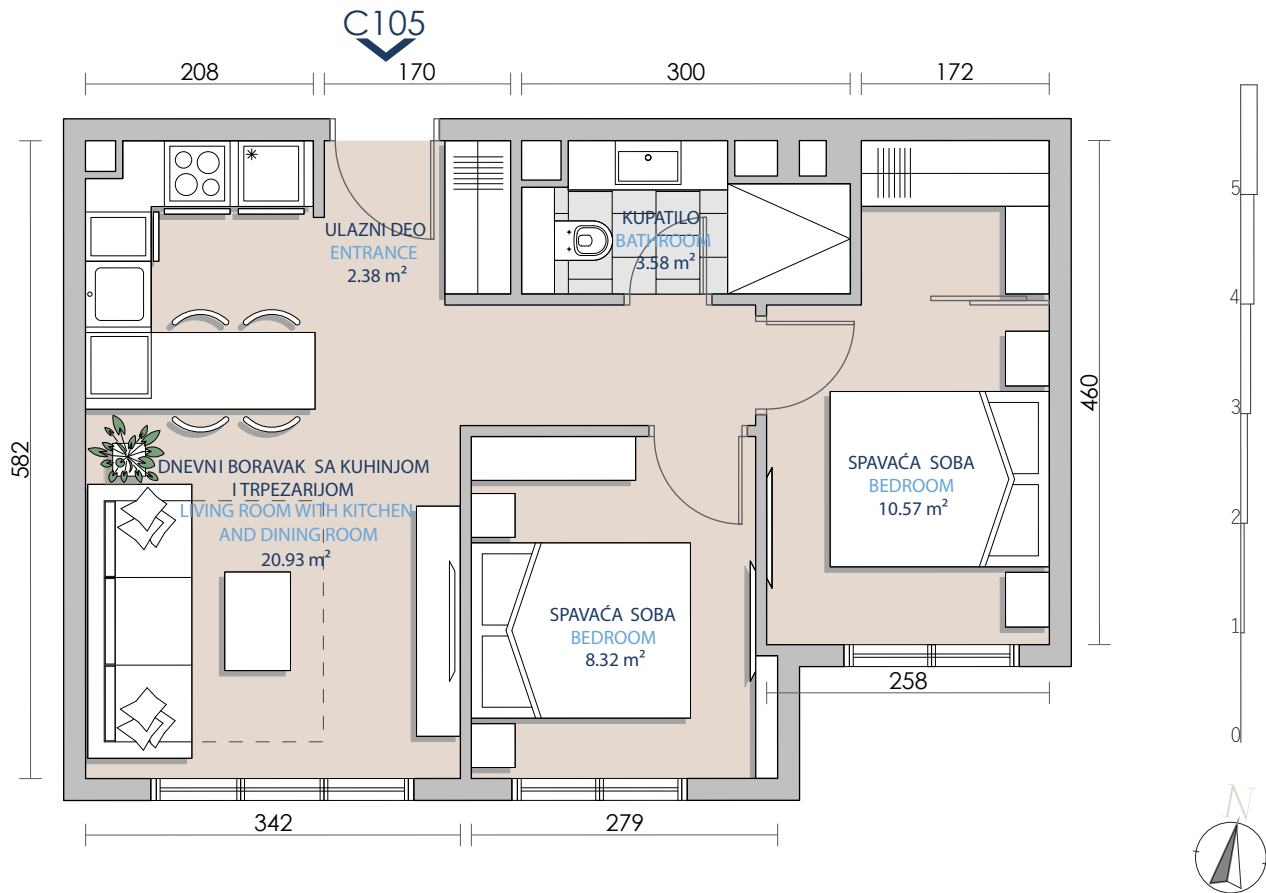

Površina stana (Total apartment area)	45.78m ²
Tip stana (Unit type)	Dve spavaće sobe (2 bedroom)
Broj stana (Unit number)	C105
Ulaz (Entrance)	C
Ime zgrade (Building name)	Objekat 1
Oznaka posebnog dela (Mark of specific part)	A5 (ulaz 1A)

GLAVNI PLAN (KEY PLAN)

SEKCIJA (KEY SECTION)