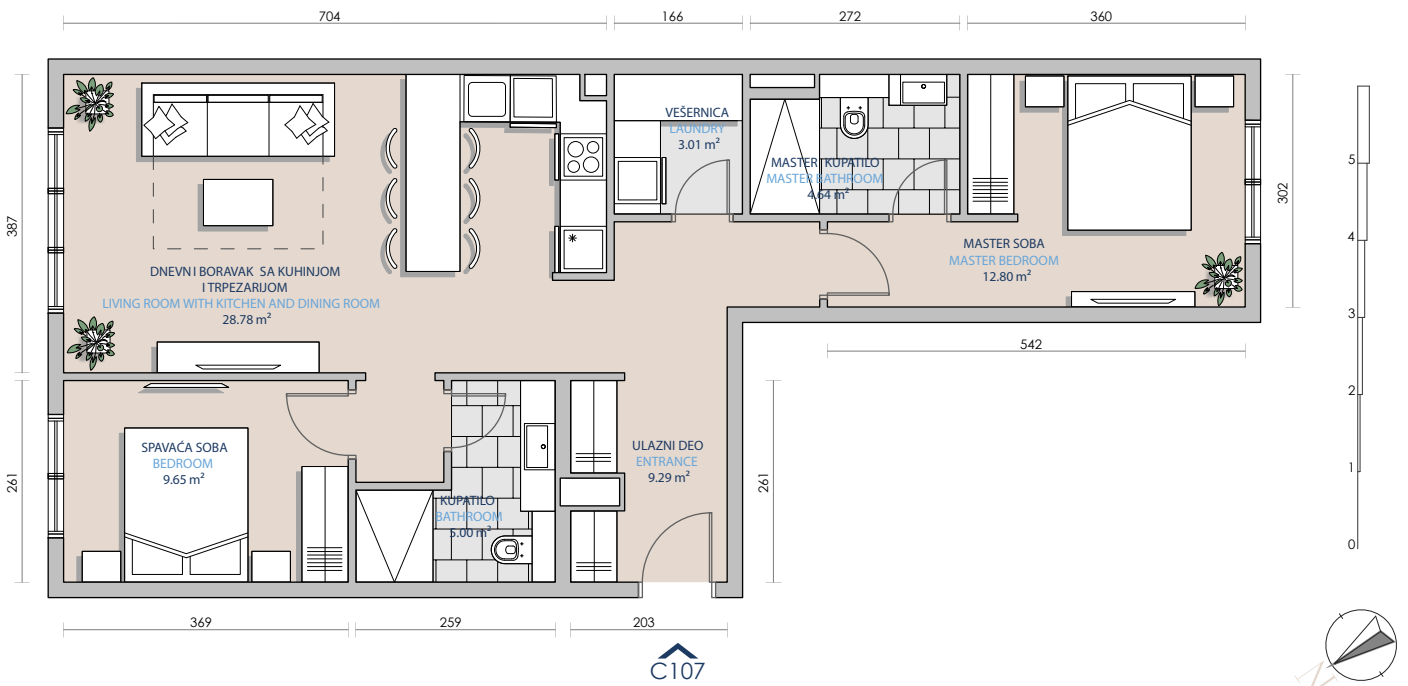

| | |
|--|--------------------------------------|
| Površina stana (Total apartment area) | 73.17m ² |
| Tip stana (Unit type) | Je 2 spavaće sobe (2 bedroom) |
| Broj stana (Unit number) | C107 |
| Ulaz (Entrance) | C |
| Ime zgrade (Building name) | Objekat 1 |
| Oznaka posebnog dela (Mark of specific part) | A7 (ulaz 1A) |

GLAVNI PLAN (KEY PLAN)

SEKCIJA (KEY SECTION)