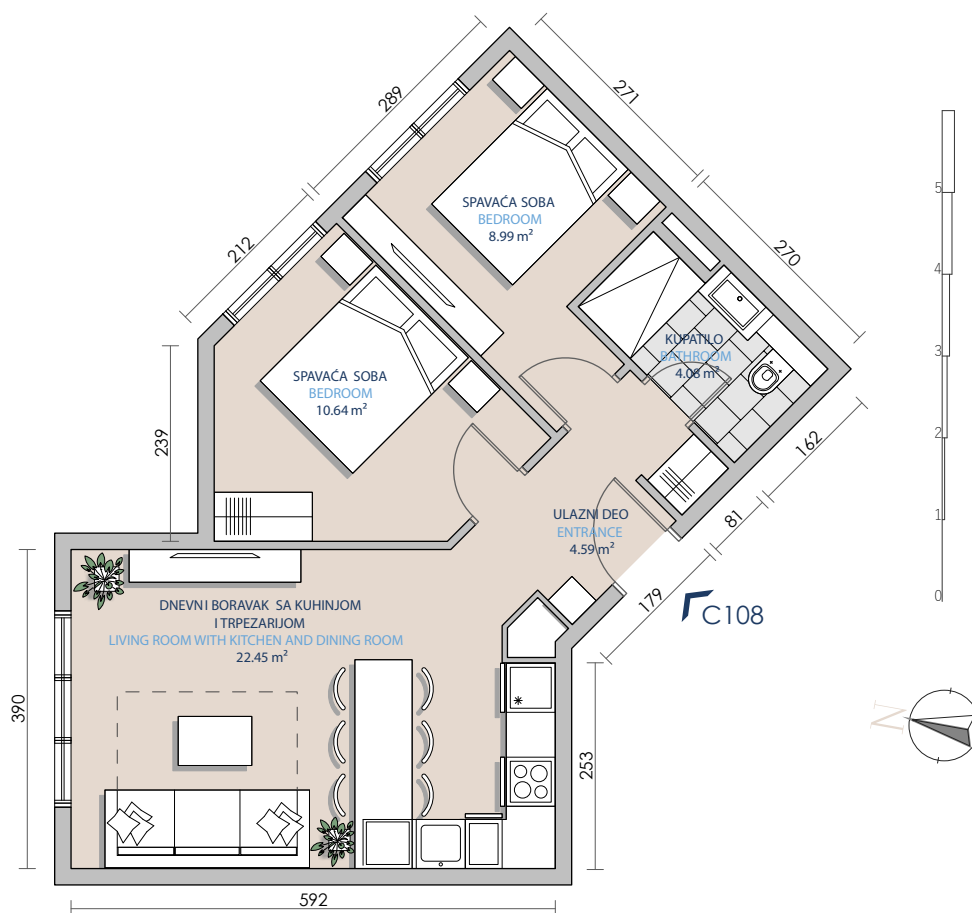

Površina stana (Total apartment area)	50.76m ²
Tip stana (Unit type)	Dve spavaće sobe (2 bedroom)
Broj stana (Unit number)	C108
Ulaz (Entrance)	C
Ime zgrade (Building name)	Objekat 1
Oznaka posebnog dela (Mark of specific part)	A8 (ulaz 1A)

GLAVNI PLAN (KEY PLAN)

SEKCIJA (KEY SECTION)