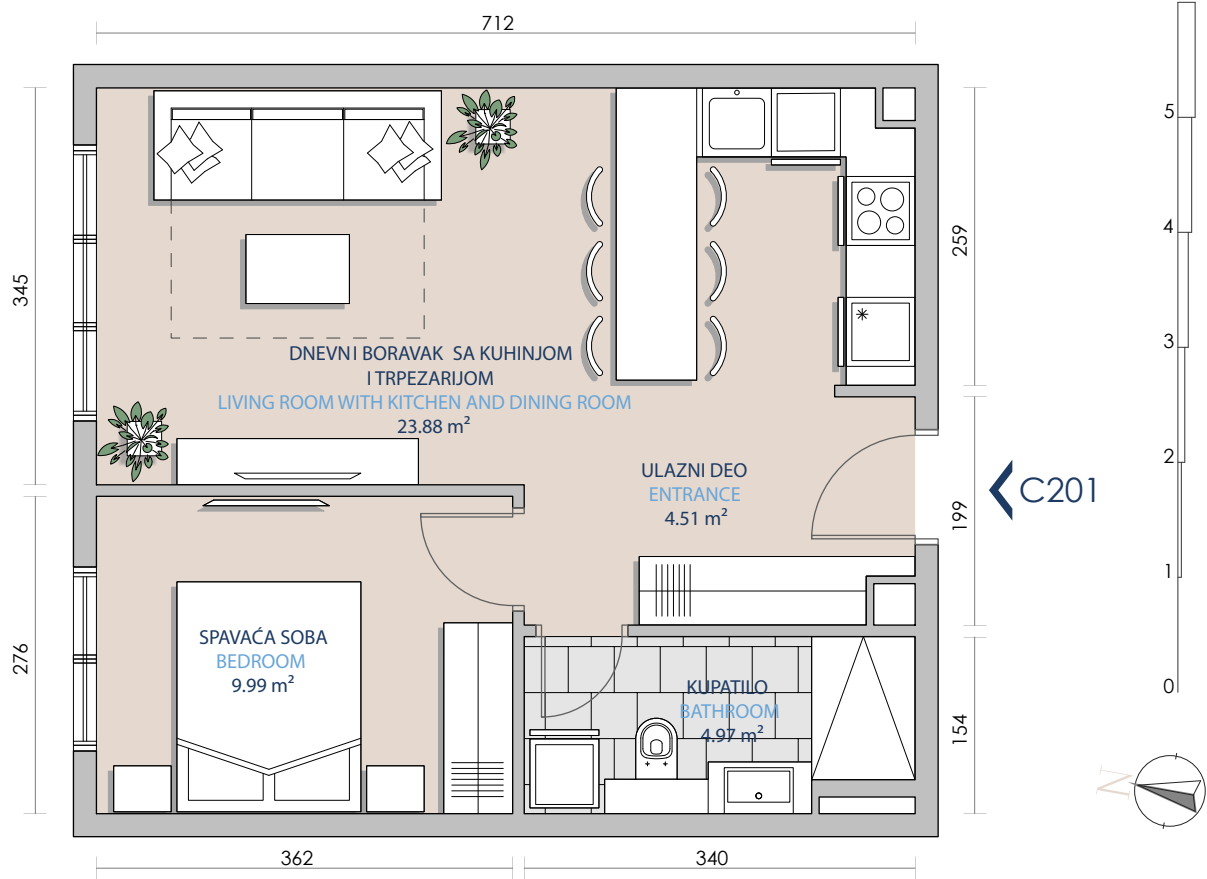

Površina stana (Total apartment area)	43.34m <sup>2</sup>
Tip stana (Unit type)	Jedna spavaća soba (1 bedroom)
Broj stana (Unit number)	C201
Ulaz (Entrance)	C
Ime zgrade (Building name)	Objekat 1
Oznaka posebnog dela (Mark of specific part)	A9 (ulaz 1A)

GLAVNI PLAN (KEY PLAN)

SEKCIJA (KEY SECTION)