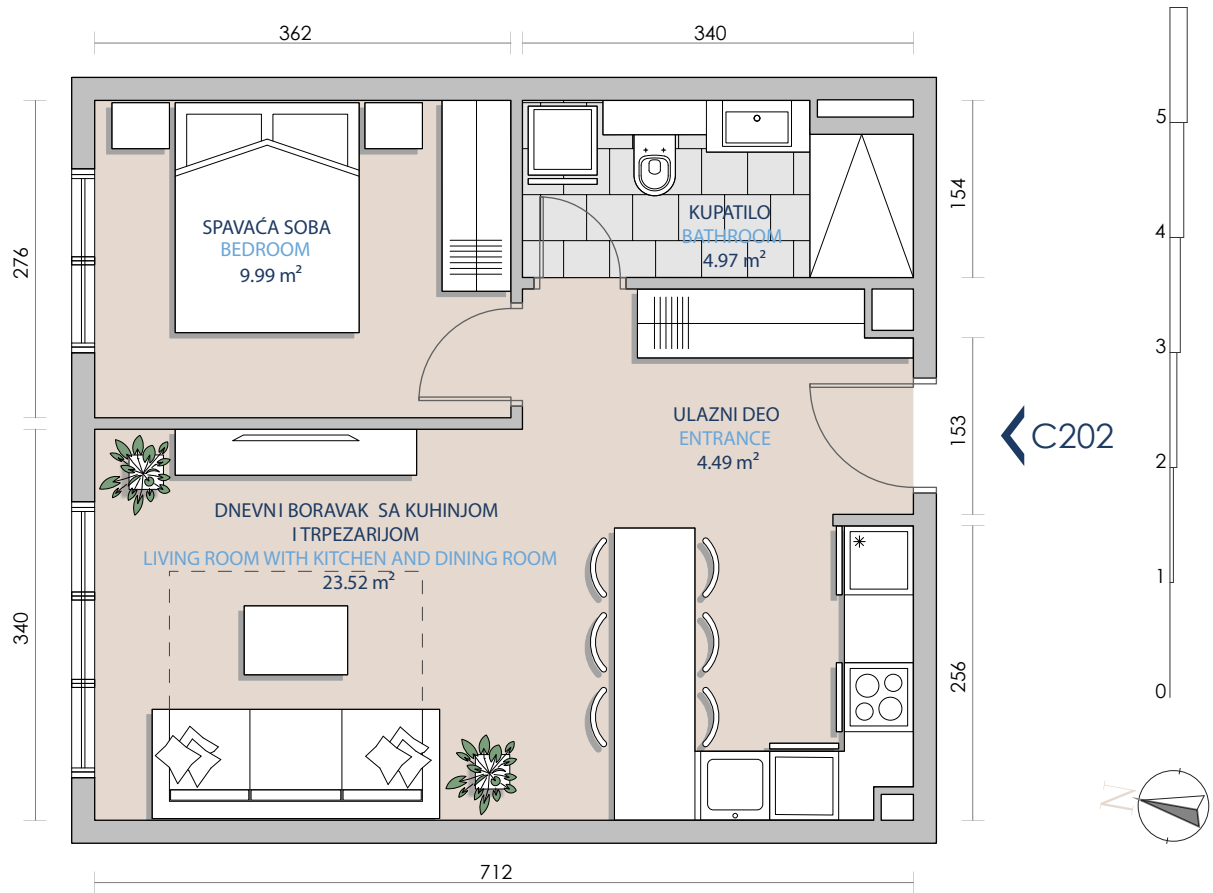

Površina stana (Total apartment area)	42.97m ²
Tip stana (Unit type)	Jedna spavaća soba (1 bedroom)
Broj stana (Unit number)	C202
Ulaz (Entrance)	C
Ime zgrade (Building name)	Objekat 1
Oznaka posebnog dela (Mark of specific part)	A10 (ulaz 1A)

GLAVNI PLAN (KEY PLAN)

SEKCIJA (KEY SECTION)