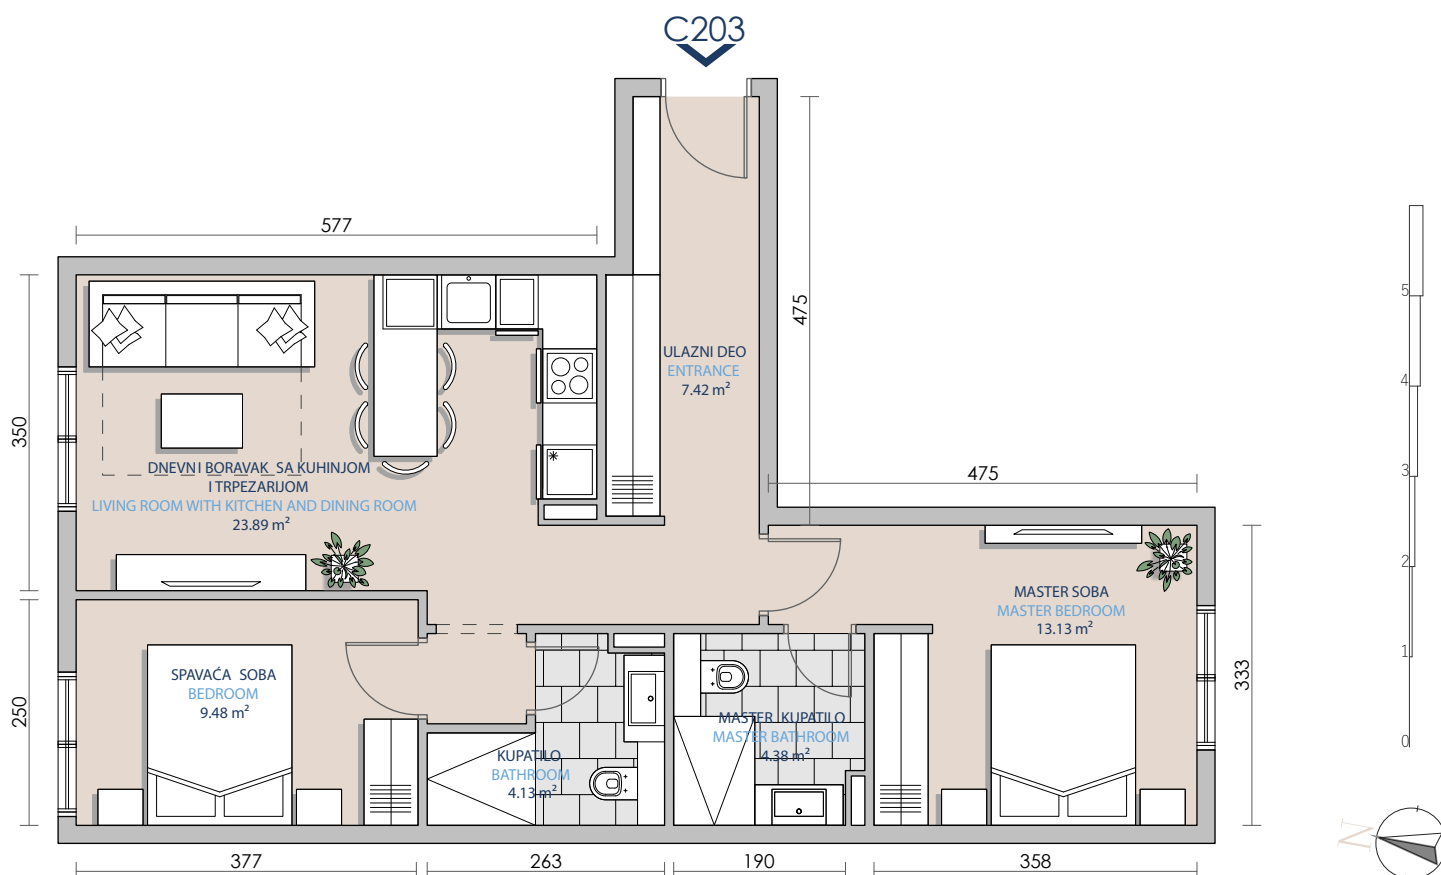

Površina stana (Total apartment area)	62.42m ²
Tip stana (Unit type)	Dve spavaće sobe (2 bedroom)
Broj stana (Unit number)	C203
Ulaz (Entrance)	C
Ime zgrade (Building name)	Objekat 1
Oznaka posebnog dela (Mark of specific part)	A11 (ulaz 1A)

GLAVNI PLAN (KEY PLAN)

SEKCIJA (KEY SECTION)