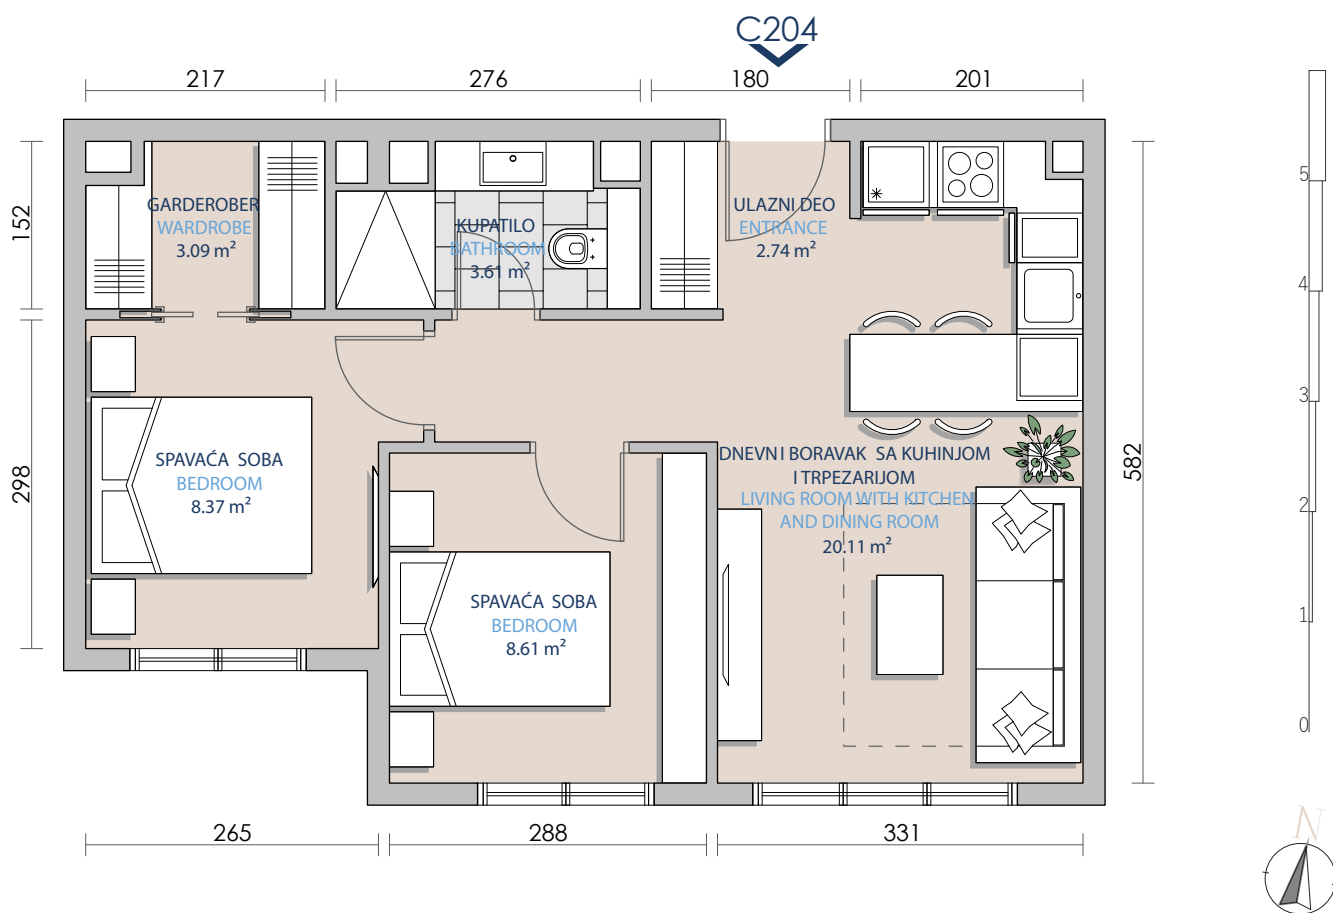

Površina stana (Total apartment area)	46.51m ²
Tip stana (Unit type)	Dve spavaće sobe (2 bedroom)
Broj stana (Unit number)	C204
Ulaz (Entrance)	C
Ime zgrade (Building name)	Objekat 1
Oznaka posebnog dela (Mark of specific part)	A12 (ulaz 1A)

GLAVNI PLAN (KEY PLAN)

SEKCIJA (KEY SECTION)