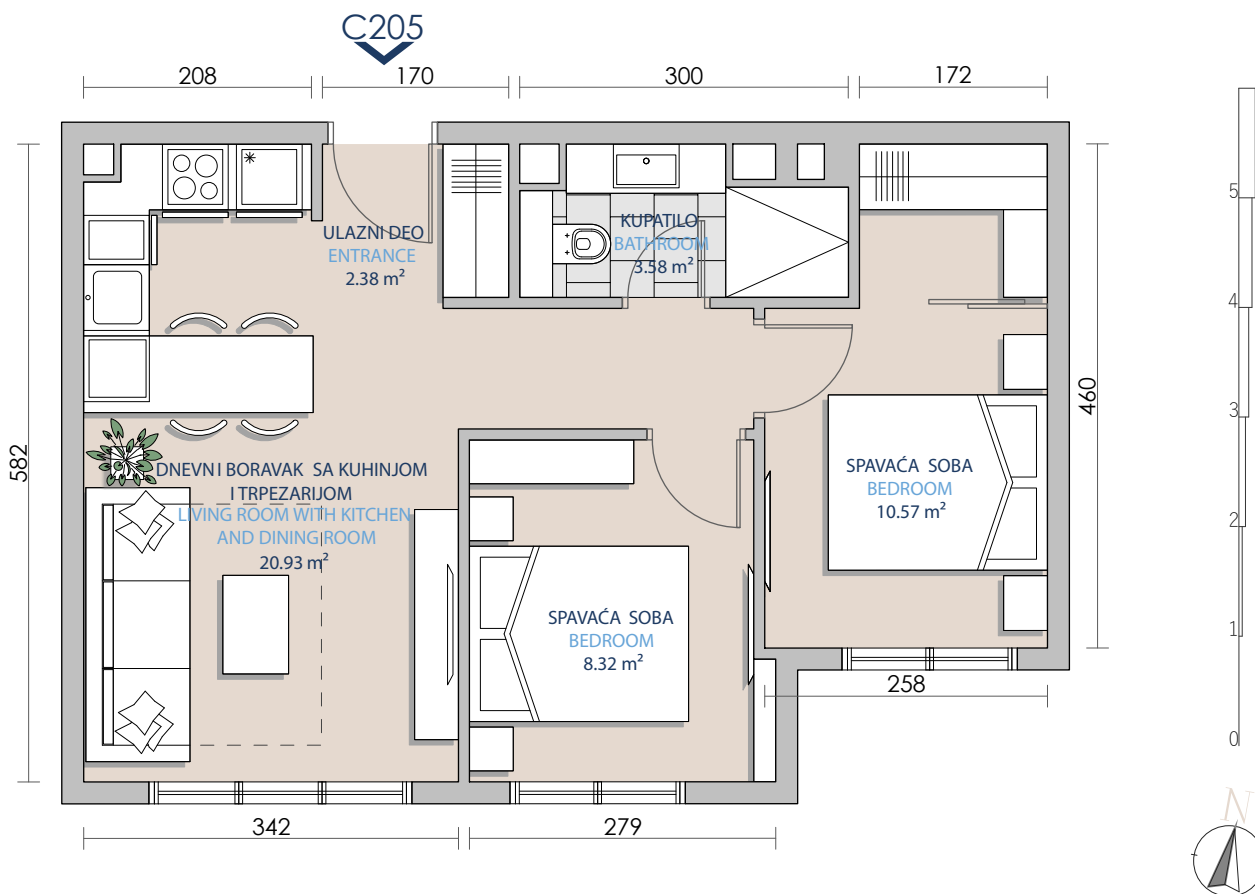

Površina stana (Total apartment area)	45.78m ²
Tip stana (Unit type)	Dve spavaće sobe (2 bedroom)
Broj stana (Unit number)	C205
Ulaz (Entrance)	C
Ime zgrade (Building name)	Objekat 1
Oznaka posebnog dela (Mark of specific part)	A13 (ulaz 1A)

GLAVNI PLAN (KEY PLAN)

SEKCIJA (KEY SECTION)