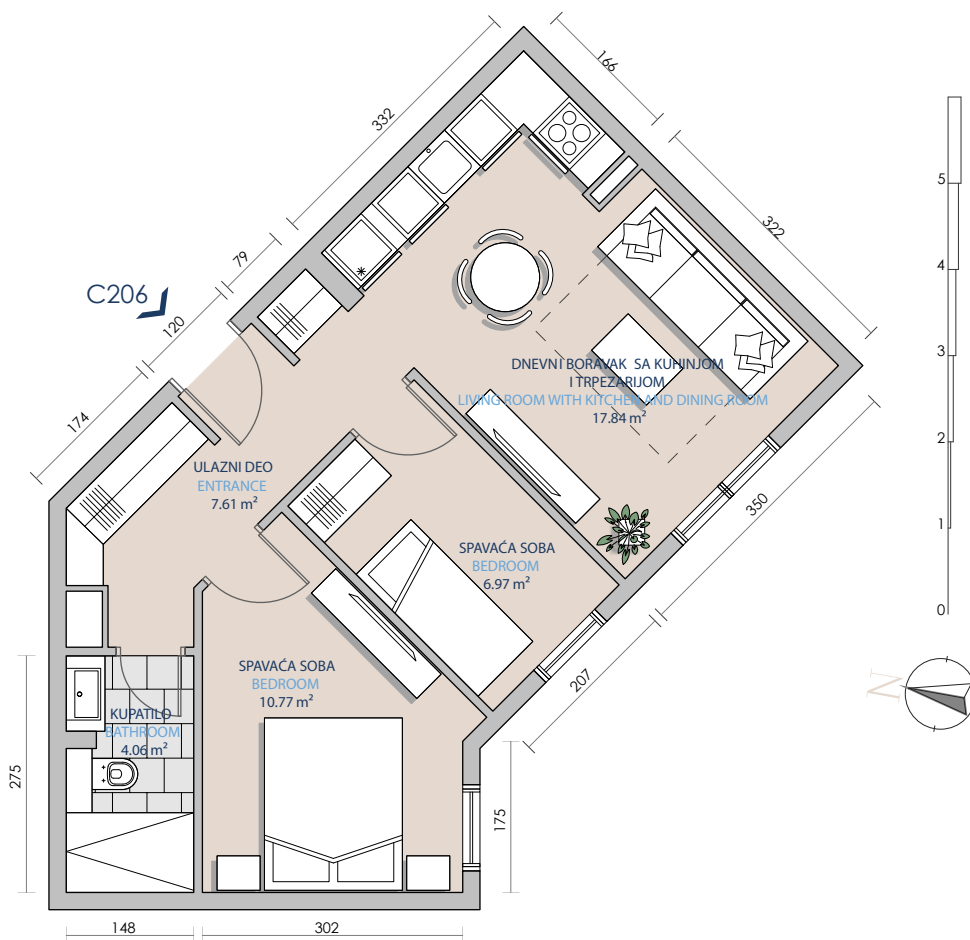

Površina stana (Total apartment area)	47.25m ²
Tip stana (Unit type)	Dve spavaće sobe (2 bedroom)
Broj stana (Unit number)	C206
Ulaz (Entrance)	C
Ime zgrade (Building name)	Objekat 1
Oznaka posebnog dela (Mark of specific part)	A14 (ulaz 1A)

GLAVNI PLAN (KEY PLAN)

SEKCIJA (KEY SECTION)