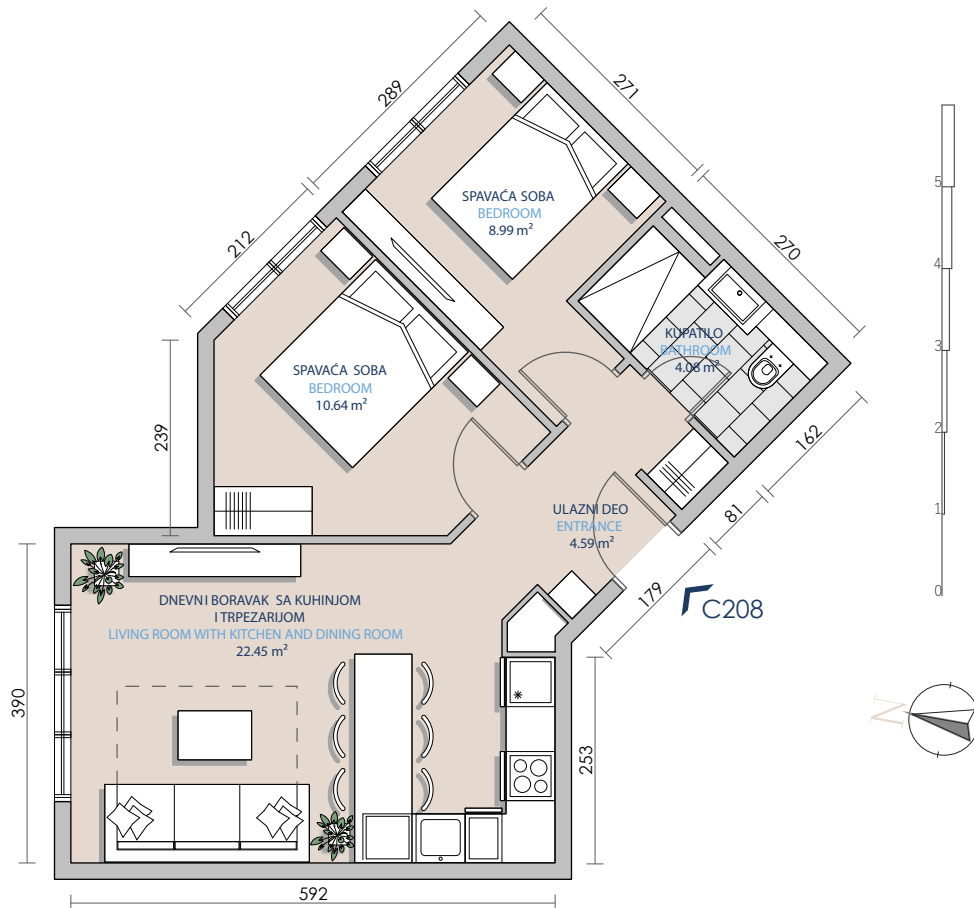

Površina stana (Total apartment area)	50.76m ²
Tip stana (Unit type)	Dve spavaće sobe (2 bedroom)
Broj stana (Unit number)	C208
Ulaz (Entrance)	C
Ime zgrade (Building name)	Objekat 1
Oznaka posebnog dela (Mark of specific part)	A16 (ulaz 1A)

GLAVNI PLAN (KEY PLAN)

SEKCIJA (KEY SECTION)