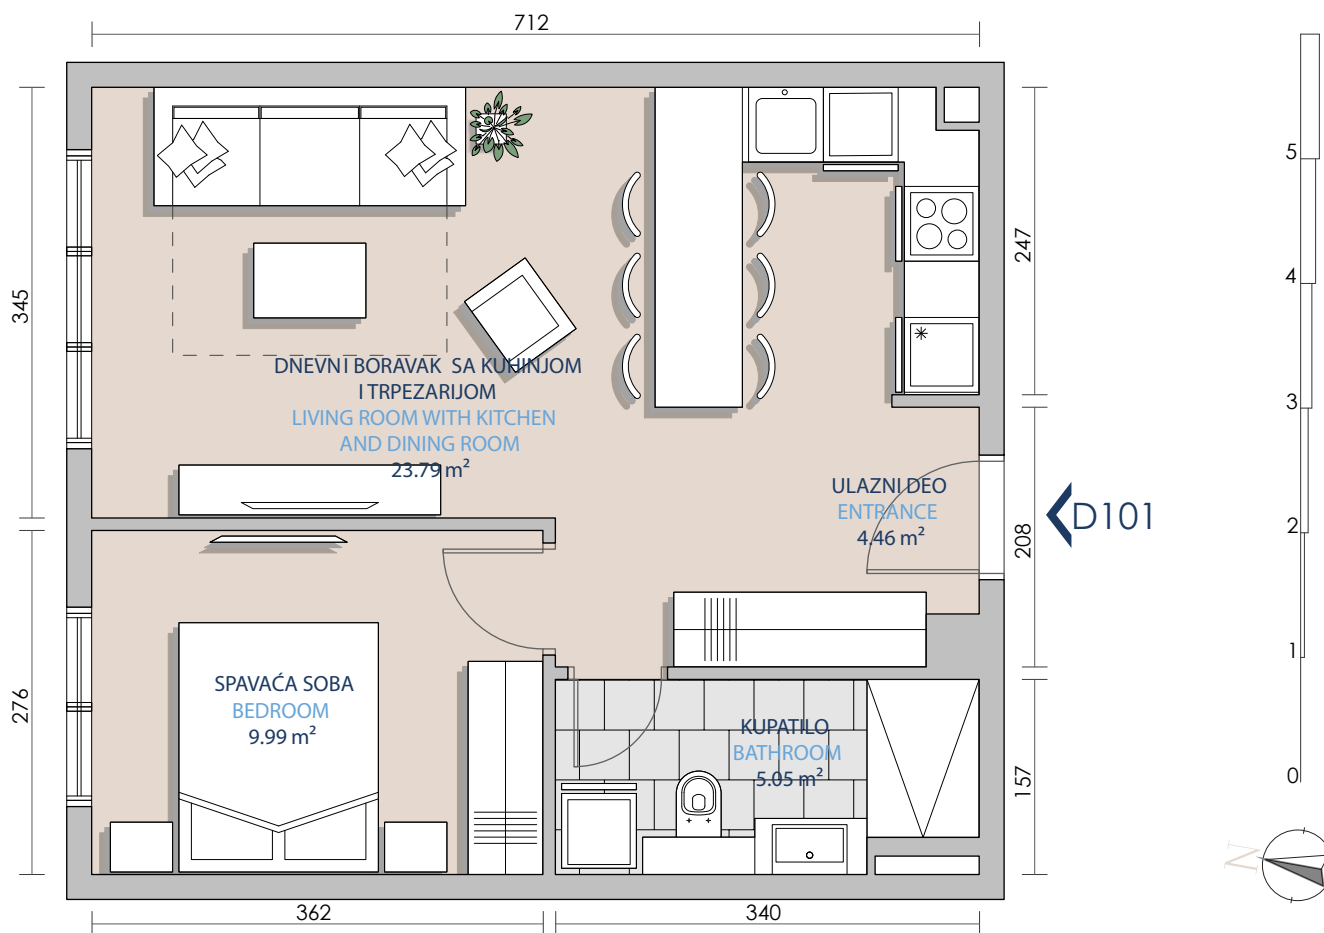

Površina stana (Total apartment area)	43.29m ²
Tip stana (Unit type)	Jedna spavaća soba (1 bedroom)
Broj stana (Unit number)	D101
Ulaz (Entrance)	D
Ime zgrade (Building name)	Objekat 2
Oznaka posebnog dela (Mark of specific part)	A1 (ulaz 2B)

GLAVNI PLAN (KEY PLAN)

SEKCIJA (KEY SECTION)