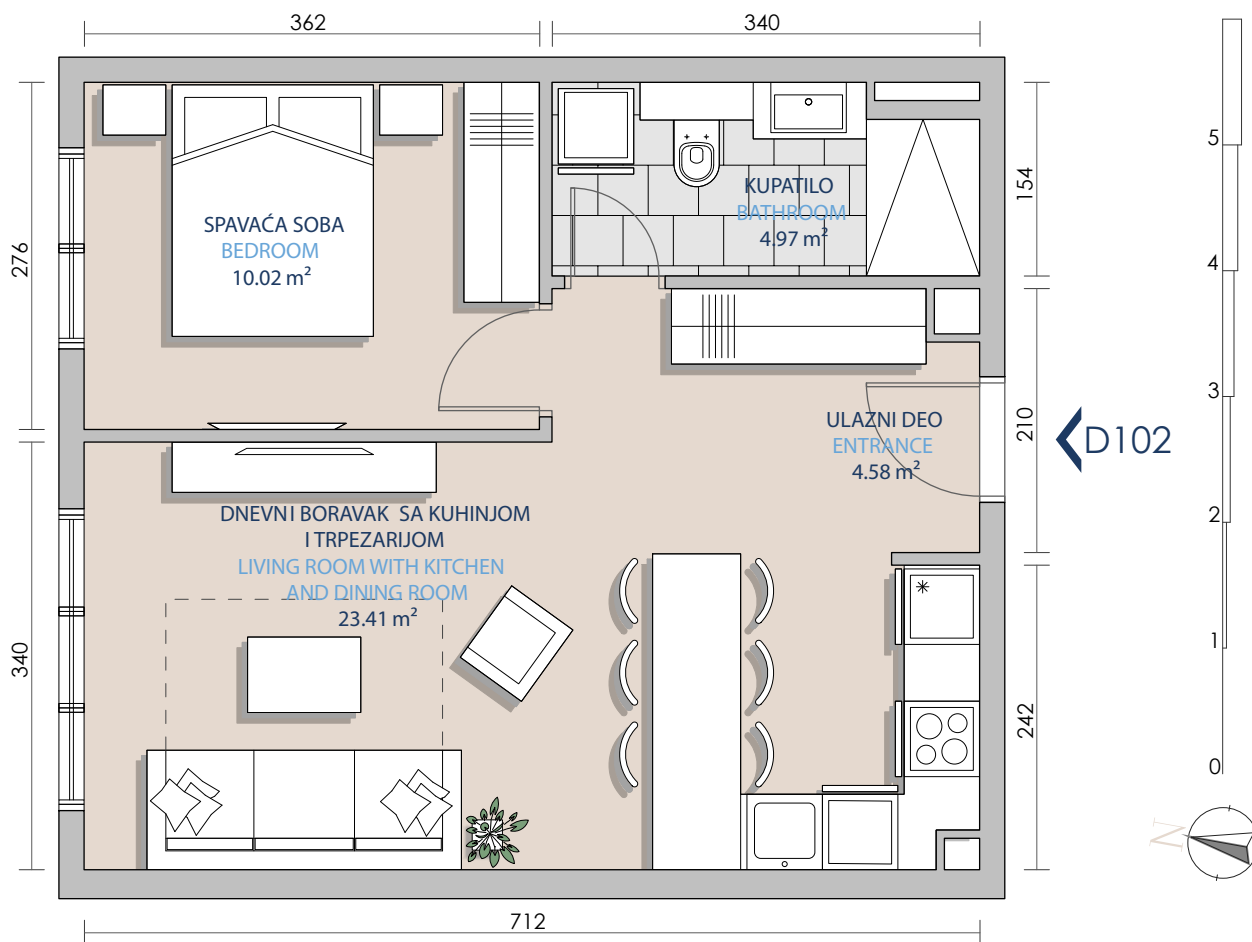

Površina stana (Total apartment area)	42.99m <sup>2</sup>
Tip stana (Unit type)	Jedna spavaća soba (1 bedroom)
Broj stana (Unit number)	D102
Ulaz (Entrance)	D
Ime zgrade (Building name)	Objekat 2
Oznaka posebnog dela (Mark of specific part)	A2 (ulaz 2B)

GLAVNI PLAN (KEY PLAN)

SEKCIJA (KEY SECTION)