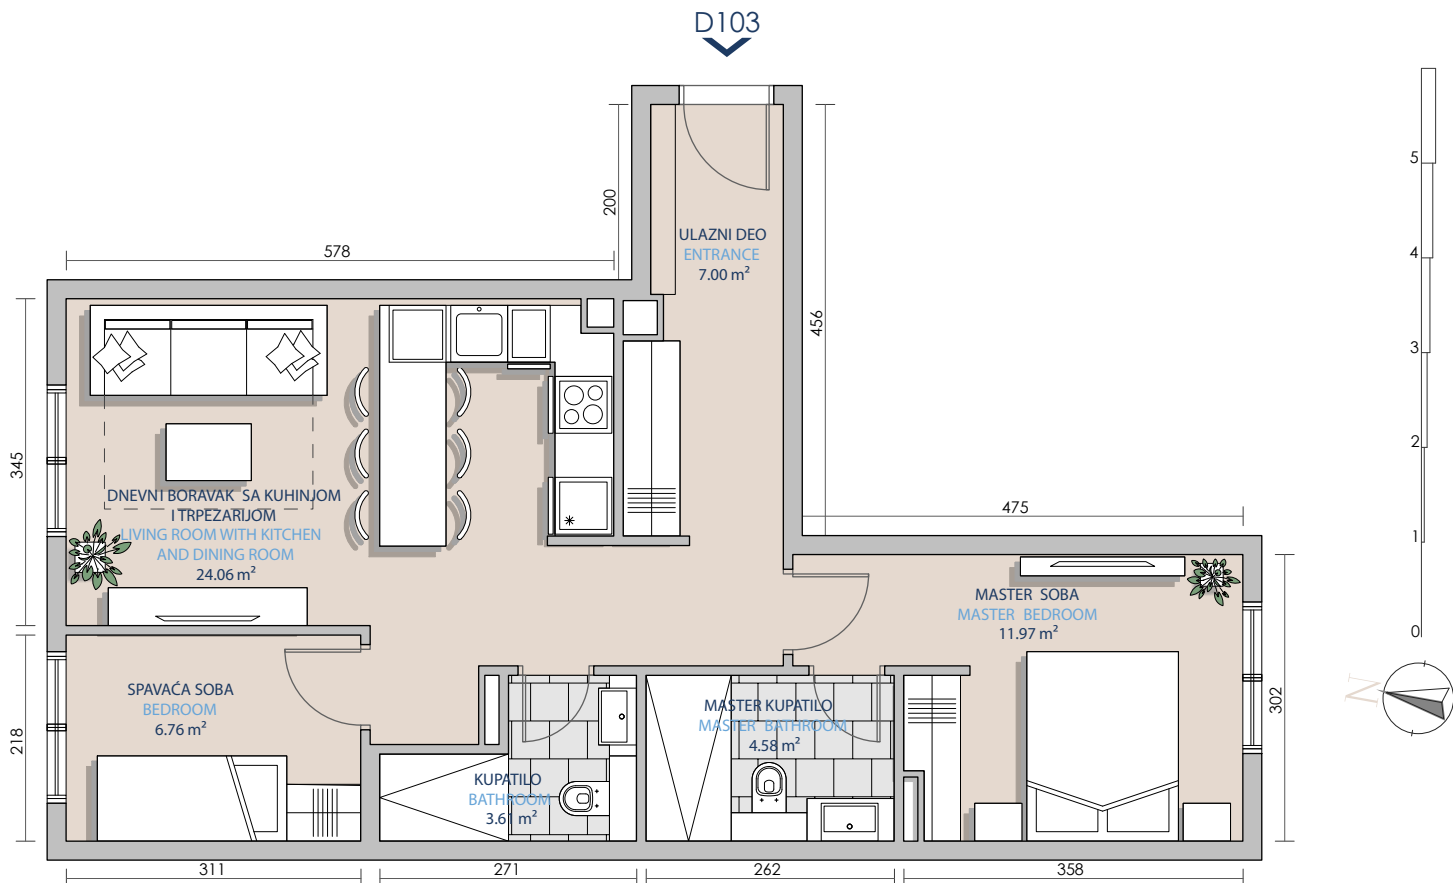

Površina stana (Total apartment area)	58.00m ²
Tip stana (Unit type)	Dve spavaće sobe (2 bedroom)
Broj stana (Unit number)	D103
Ulaz (Entrance)	D
Ime zgrade (Building name)	Objekat 2
Oznaka posebnog dela (Mark of specific part)	A3 (ulaz 2B)

GLAVNI PLAN (KEY PLAN)

SEKCIJA (KEY SECTION)