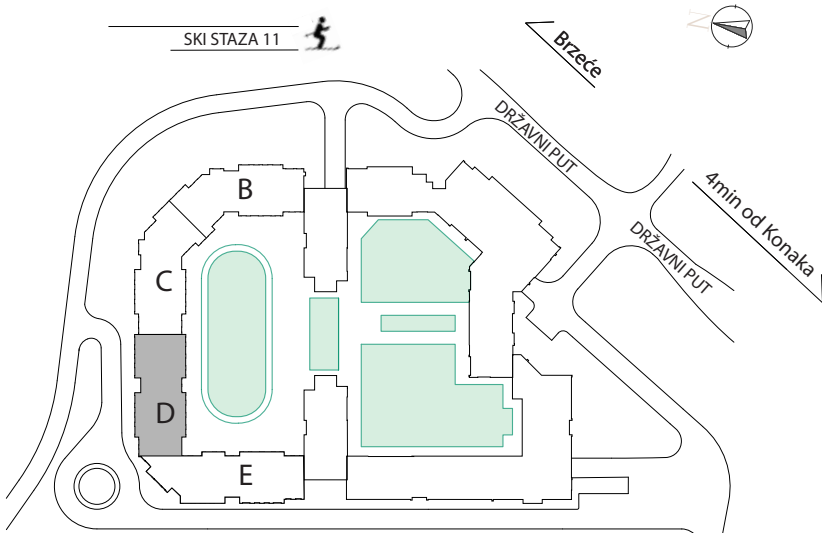

Površina stana (Total apartment area)	58.00m ²
Tip stana (Unit type)	Dve spavaće sobe (2 bedroom)
Broj stana (Unit number)	D103
Ulaz (Entrance)	D
Ime zgrade (Building name)	Objekat 2
Oznaka posebnog dela (Mark of specific part)	A3 (ulaz 2B)

GLAVNI PLAN (KEY PLAN)

SEKCIJA (KEY SECTION)