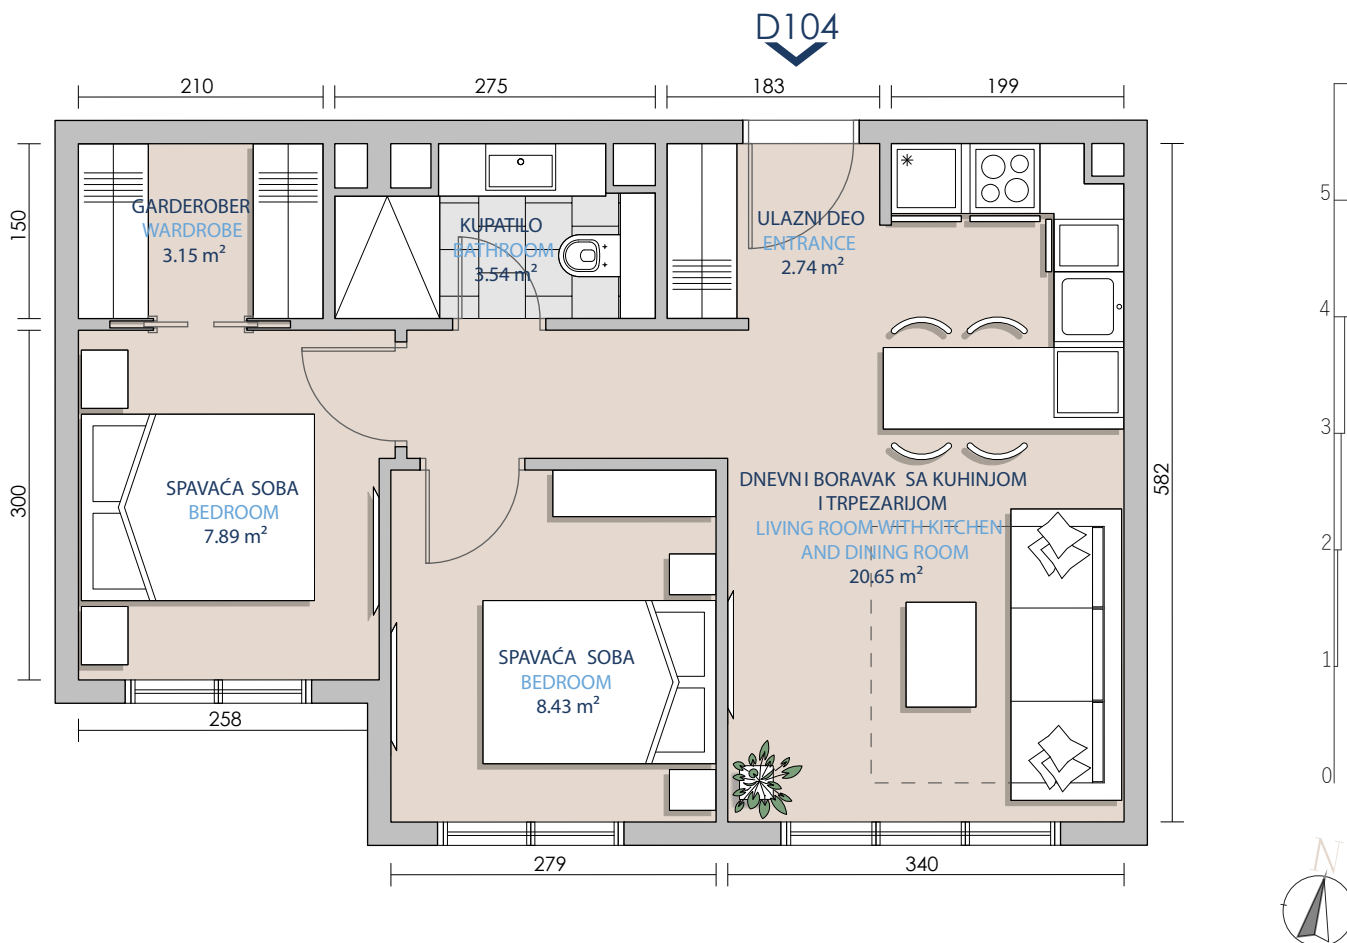

Površina stana (Total apartment area)	46.40m <sup>2</sup>
Tip stana (Unit type)	Dve spavaće sobe (2 bedroom)
Broj stana (Unit number)	D104
Ulaz (Entrance)	D
Ime zgrade (Building name)	Objekat 2
Oznaka posebnog dela (Mark of specific part)	A4 (ulaz 2B)

GLAVNI PLAN (KEY PLAN)

SEKCIJA (KEY SECTION)