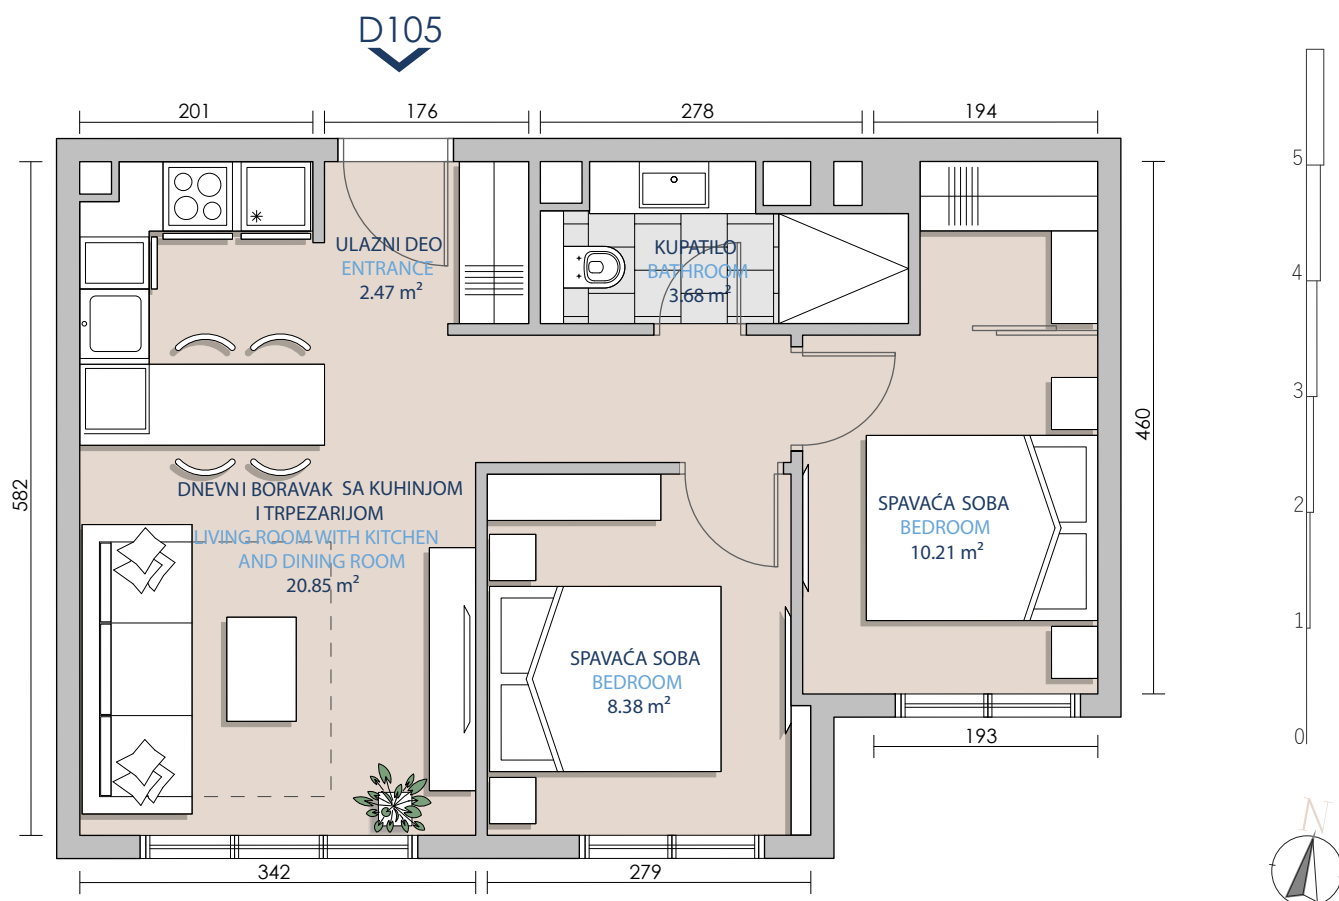

Površina stana (Total apartment area)	45.59m <sup>2</sup>
Tip stana (Unit type)	Dve spavaće sobe (2 bedroom)
Broj stana (Unit number)	D105
Ulaz (Entrance)	D
Ime zgrade (Building name)	Objekat 2
Oznaka posebnog dela (Mark of specific part)	A5 (ulaz 2B)

GLAVNI PLAN (KEY PLAN)

SEKCIJA (KEY SECTION)