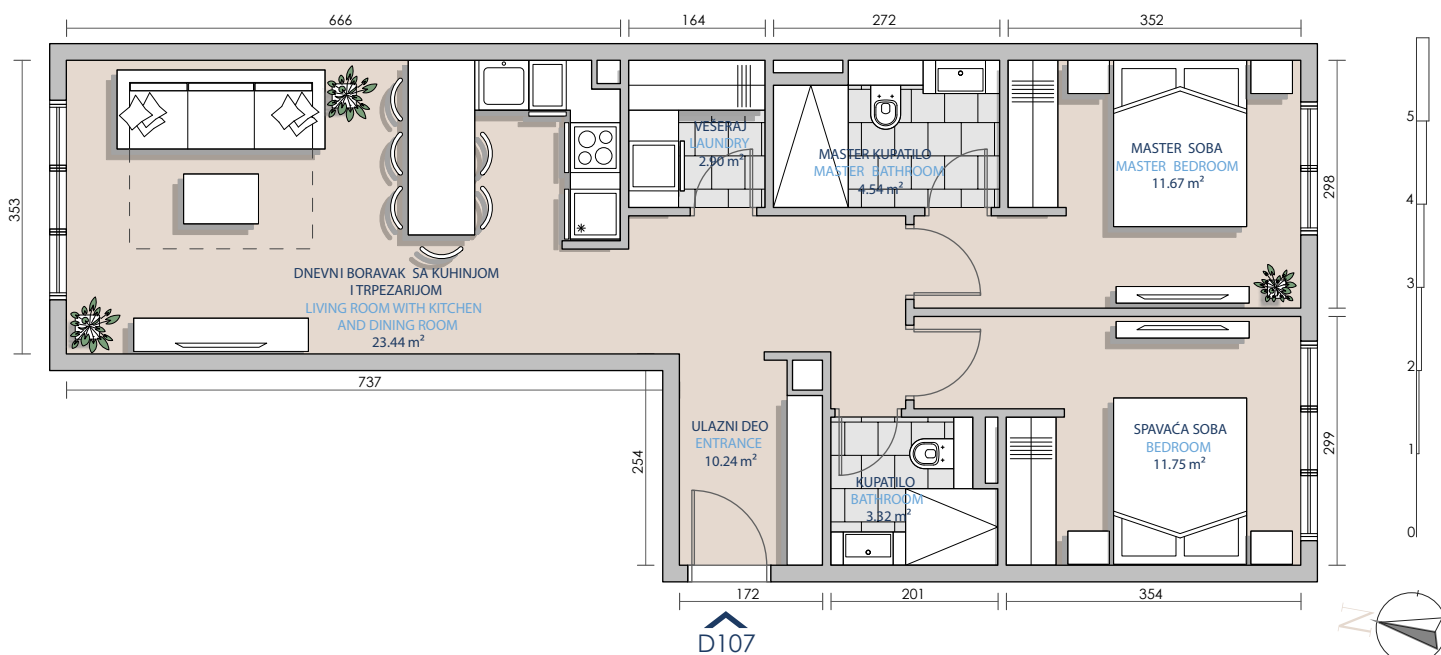

Površina stana (Total apartment area)	67.87m ²
Tip stana (Unit type)	Dve spavaće sobe (2 bedroom)
Broj stana (Unit number)	D107
Ulaz (Entrance)	D
Ime zgrade (Building name)	Objekat 2
Oznaka posebnog dela (Mark of specific part)	A7 (ulaz 2B)

GLAVNI PLAN (KEY PLAN)

SEKCIJA (KEY SECTION)