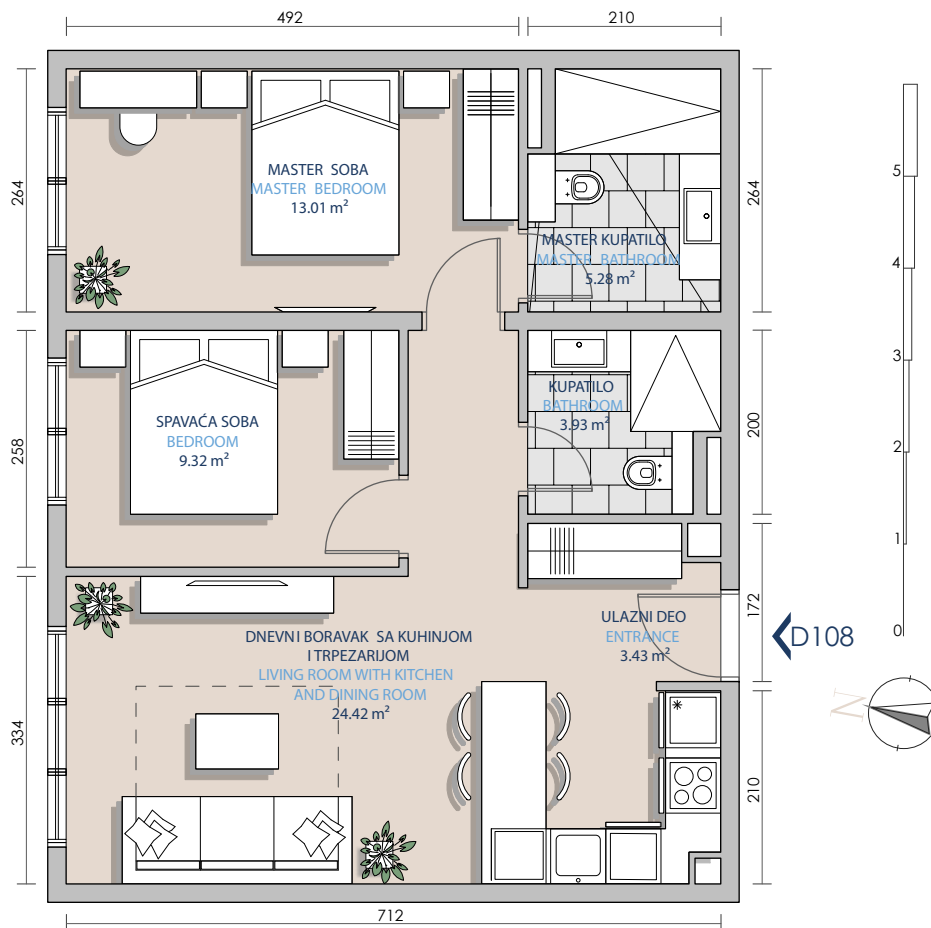

Površina stana (Total apartment area)	59.39m <sup>2</sup>
Tip stana (Unit type)	Dve spavaće sobe (2 bedroom)
Broj stana (Unit number)	D108
Ulaz (Entrance)	D
Ime zgrade (Building name)	Objekat 2
Oznaka posebnog dela (Mark of specific part)	A8 (ulaz 2B)

GLAVNI PLAN (KEY PLAN)

SEKCIJA (KEY SECTION)