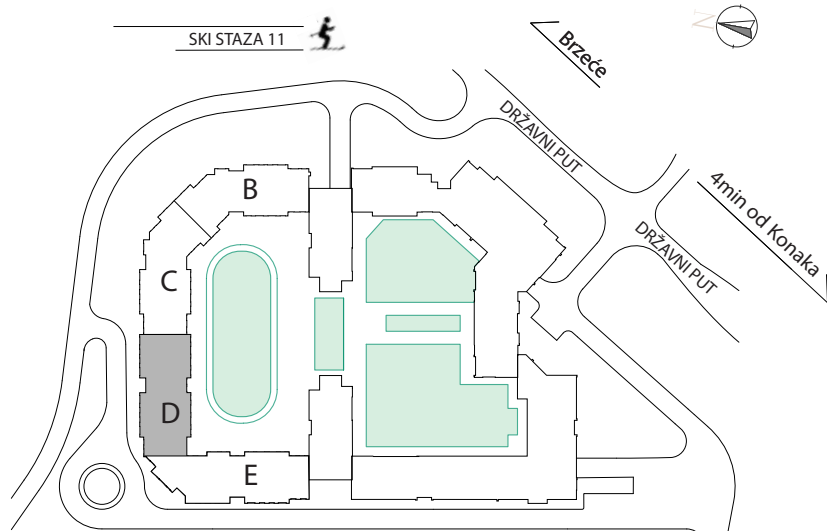

Površina stana (Total apartment area)	58.01m <sup>2</sup>
Tip stana (Unit type)	Dve spavaće sobe (2 bedroom)
Broj stana (Unit number)	D203
Ulaz (Entrance)	D
Ime zgrade (Building name)	Objekat 2
Oznaka posebnog dela (Mark of specific part)	A11 (ulaz 2B)

GLAVNI PLAN (KEY PLAN)

SEKCIJA (KEY SECTION)