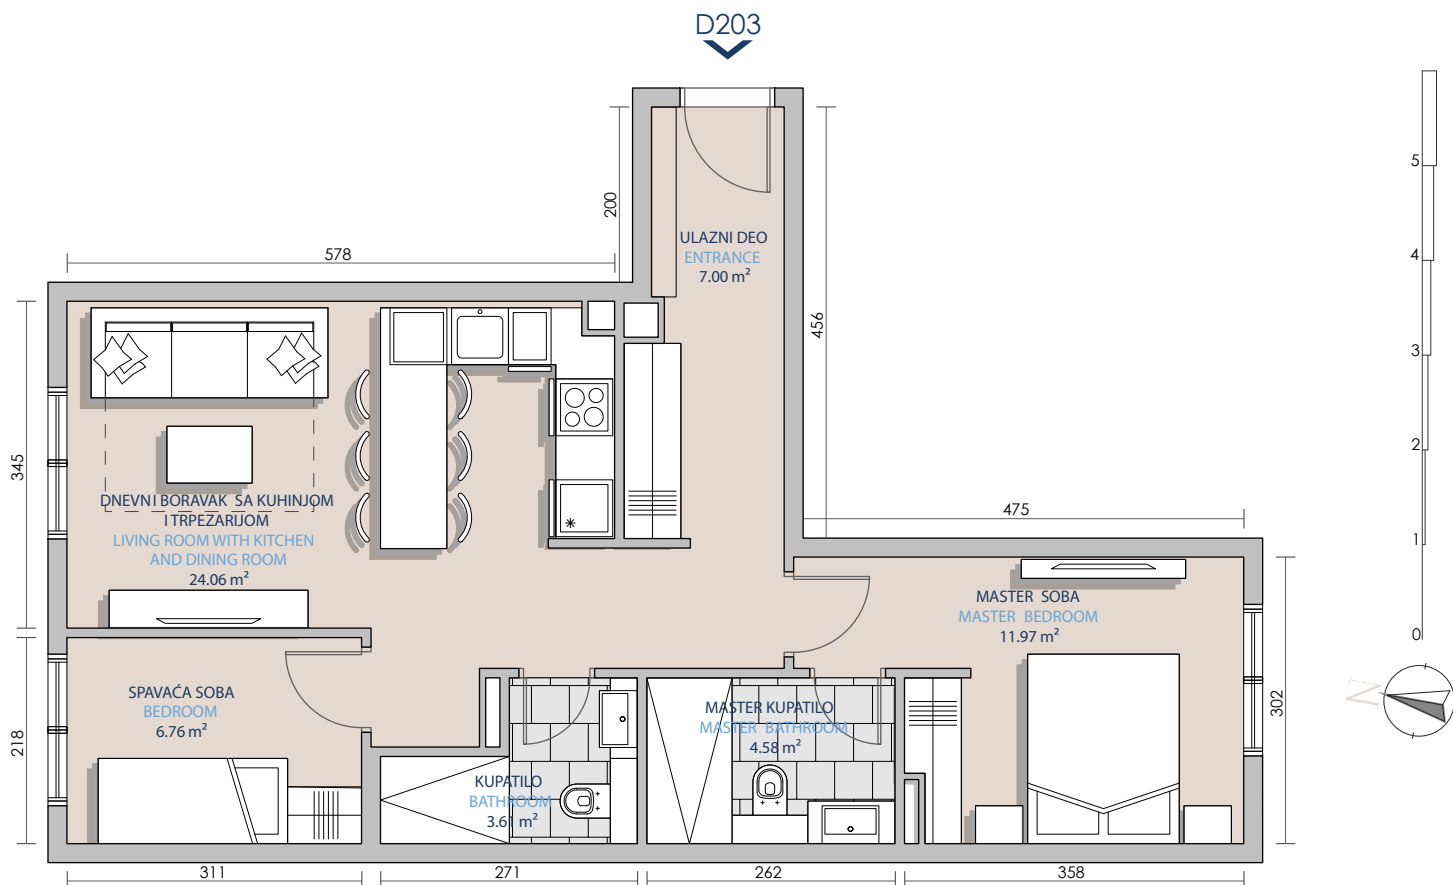

Površina stana (Total apartment area)	58.01m <sup>2</sup>
Tip stana (Unit type)	Dve spavaće sobe (2 bedroom)
Broj stana (Unit number)	D203
Ulaz (Entrance)	D
Ime zgrade (Building name)	Objekat 2
Oznaka posebnog dela (Mark of specific part)	A11 (ulaz 2B)

GLAVNI PLAN (KEY PLAN)

SEKCIJA (KEY SECTION)