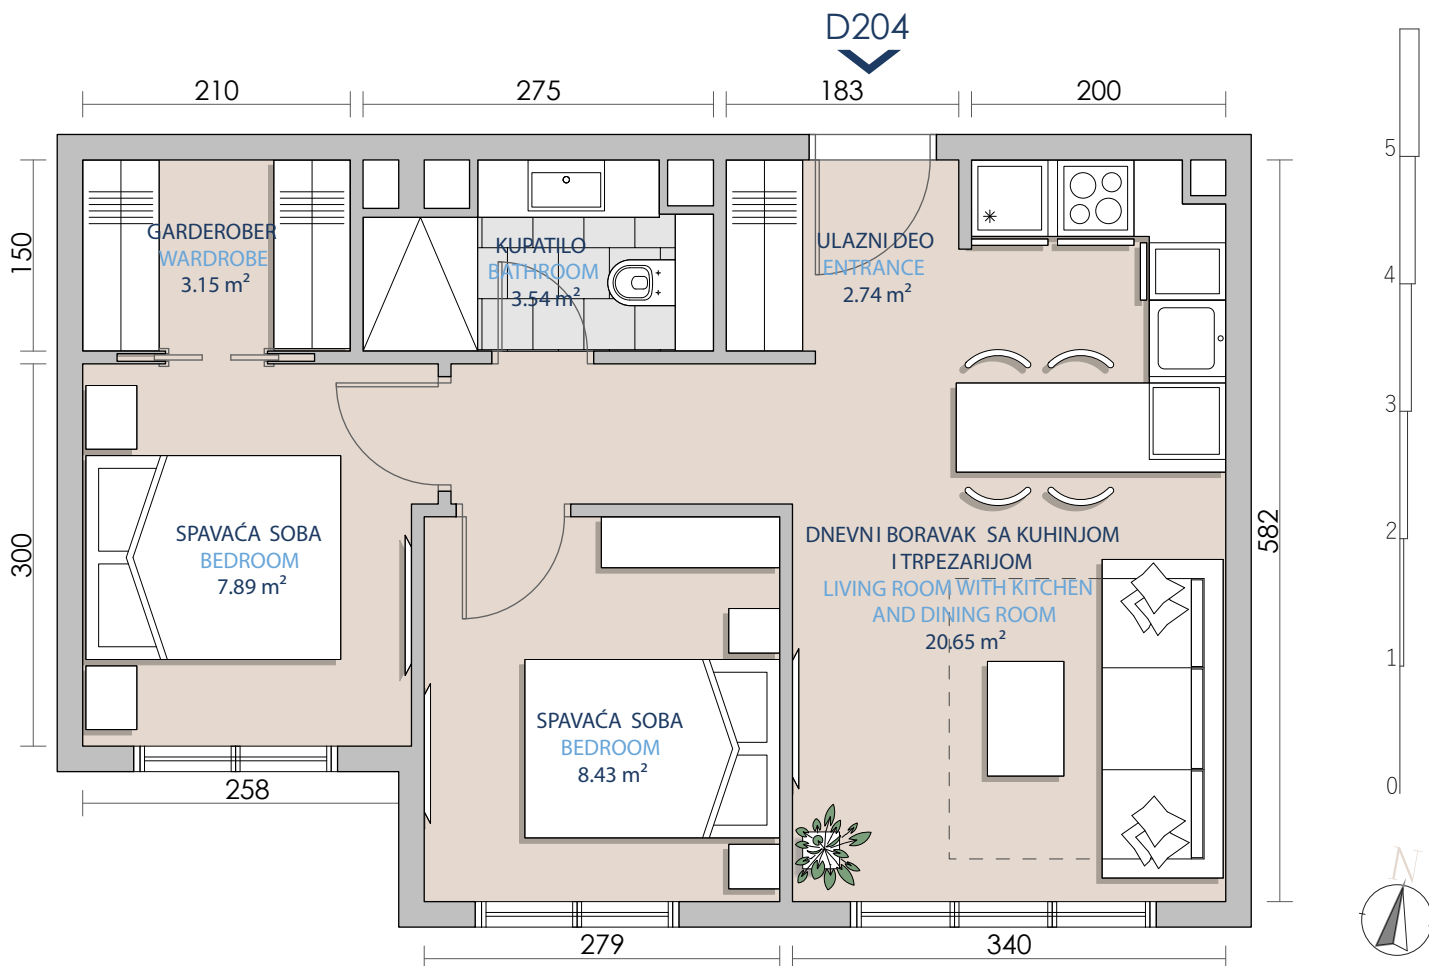

Površina stana (Total apartment area)	46.40m ²
Tip stana (Unit type)	Dve spavaće sobe (2 bedroom)
Broj stana (Unit number)	D204
Ulaz (Entrance)	D
Ime zgrade (Building name)	Objekat 2
Oznaka posebnog dela (Mark of specific part)	A12 (ulaz 2B)

GLAVNI PLAN (KEY PLAN)

SEKCIJA (KEY SECTION)