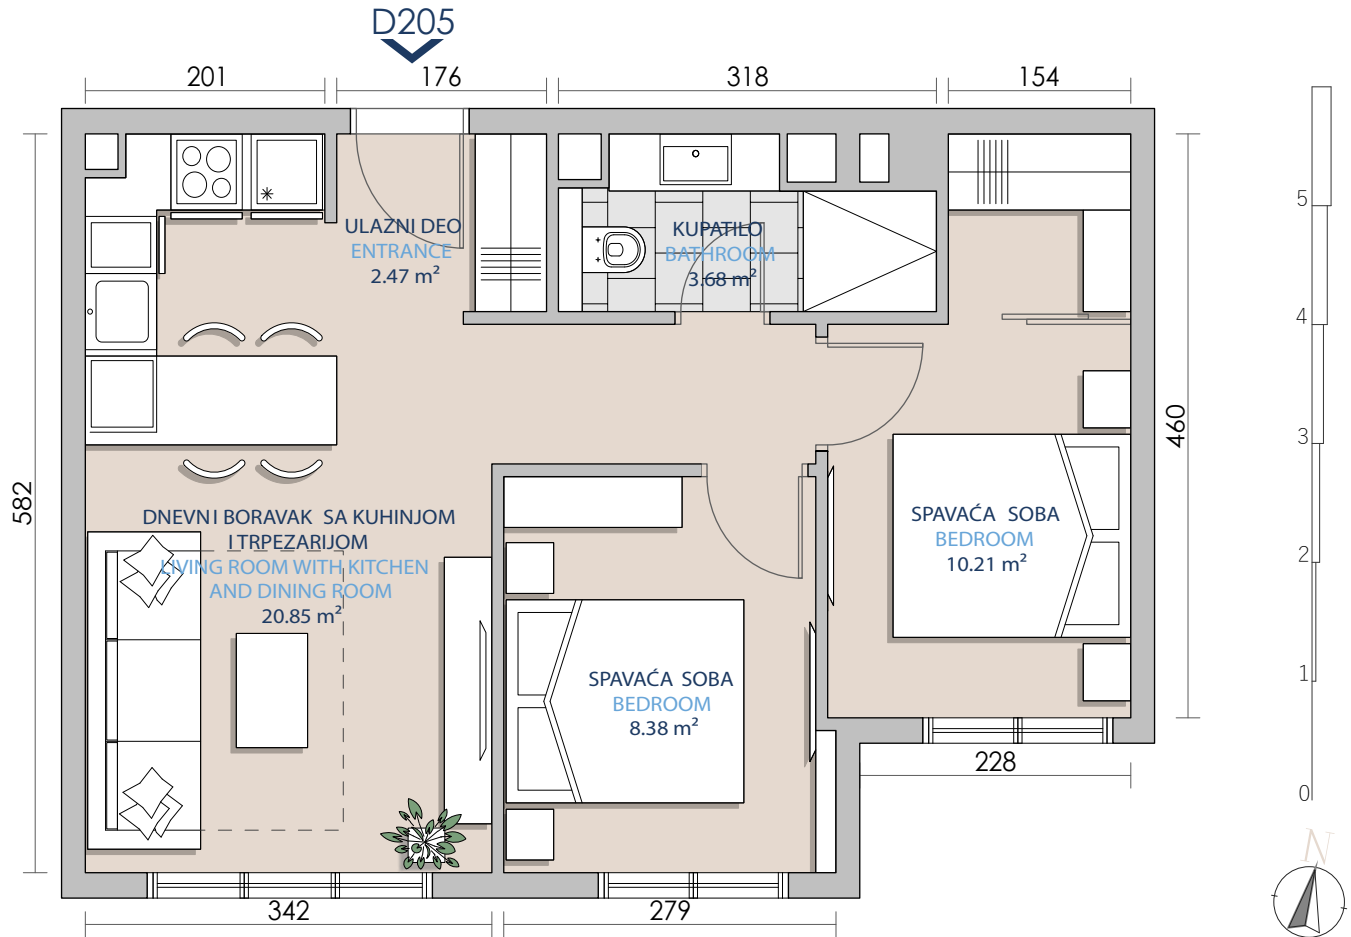

Površina stana (Total apartment area)	45.59m ²
Tip stana (Unit type)	Dve spavaće sobe (2 bedroom)
Broj stana (Unit number)	D205
Ulaz (Entrance)	D
Ime zgrade (Building name)	Objekat 2
Oznaka posebnog dela (Mark of specific part)	A13 (ulaz 2B)

GLAVNI PLAN (KEY PLAN)

SEKCIJA (KEY SECTION)