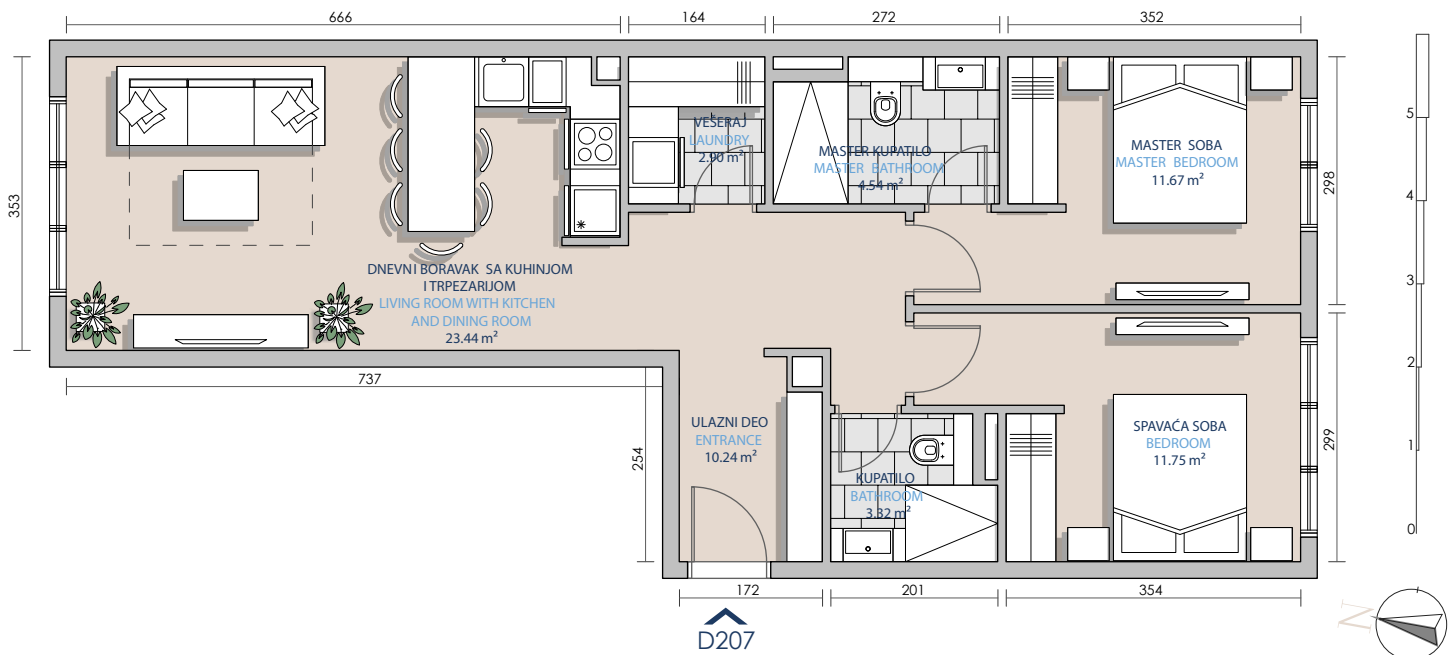

Površina stana (Total apartment area)	67.87m ²
Tip stana (Unit type)	Dve spavaće sobe (2 bedroom)
Broj stana (Unit number)	D207
Ulaz (Entrance)	D
Ime zgrade (Building name)	Objekat 2
Oznaka posebnog dela (Mark of specific part)	A15 (ulaz 2B)

GLAVNI PLAN (KEY PLAN)

SEKCIJA (KEY SECTION)