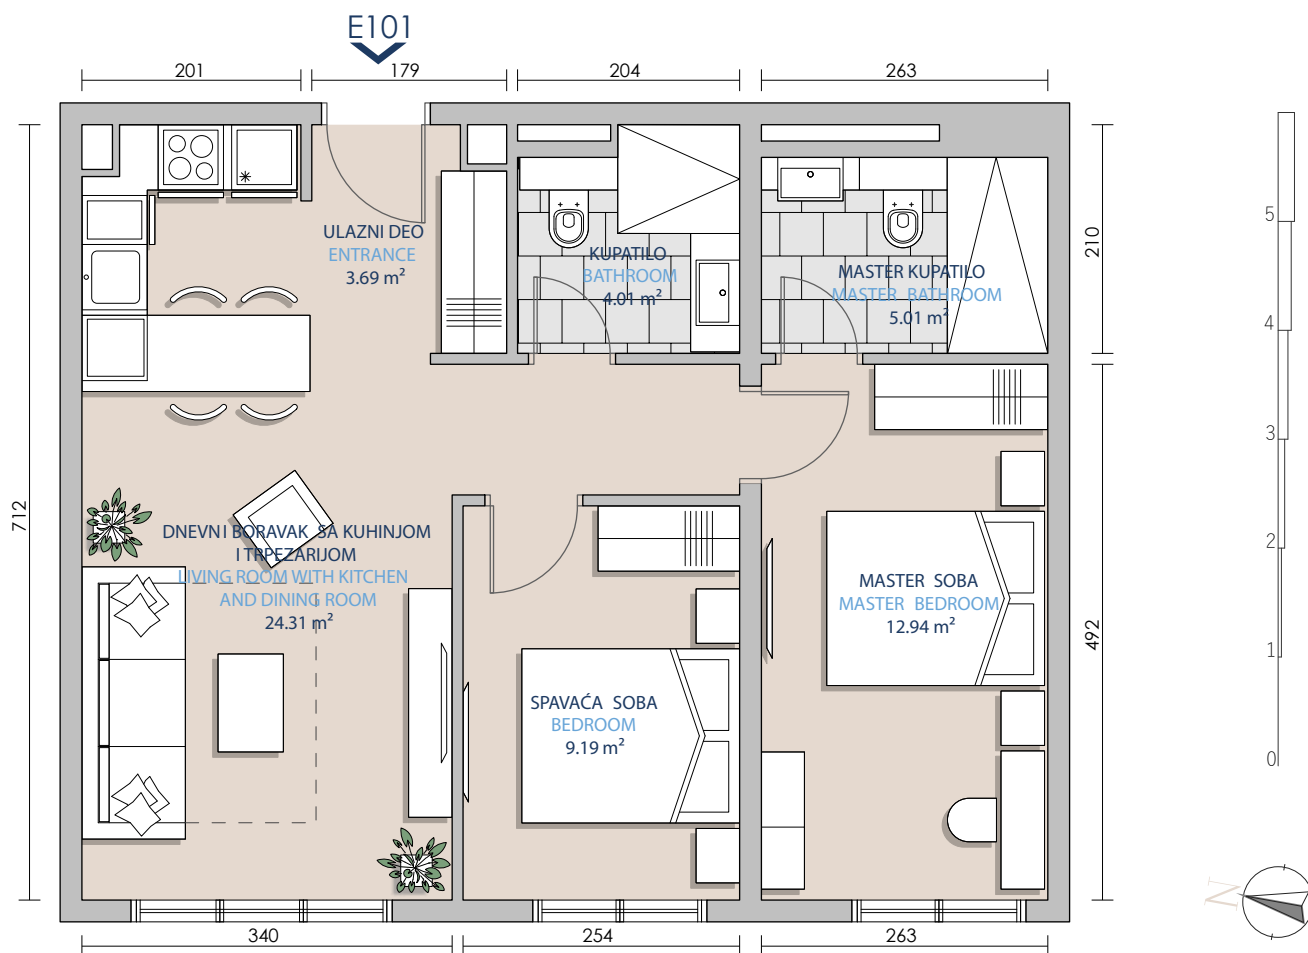

Površina stana (Total apartment area)	59.15m ²
Tip stana (Unit type)	Dve spavaće sobe (2 bedroom)
Broj stana (Unit number)	E101
Ulaz (Entrance)	E
Ime zgrade (Building name)	Objekat 2
Oznaka posebnog dela (Mark of specific part)	A1 (ulaz 2A)

GLAVNI PLAN (KEY PLAN)

SEKCIJA (KEY SECTION)