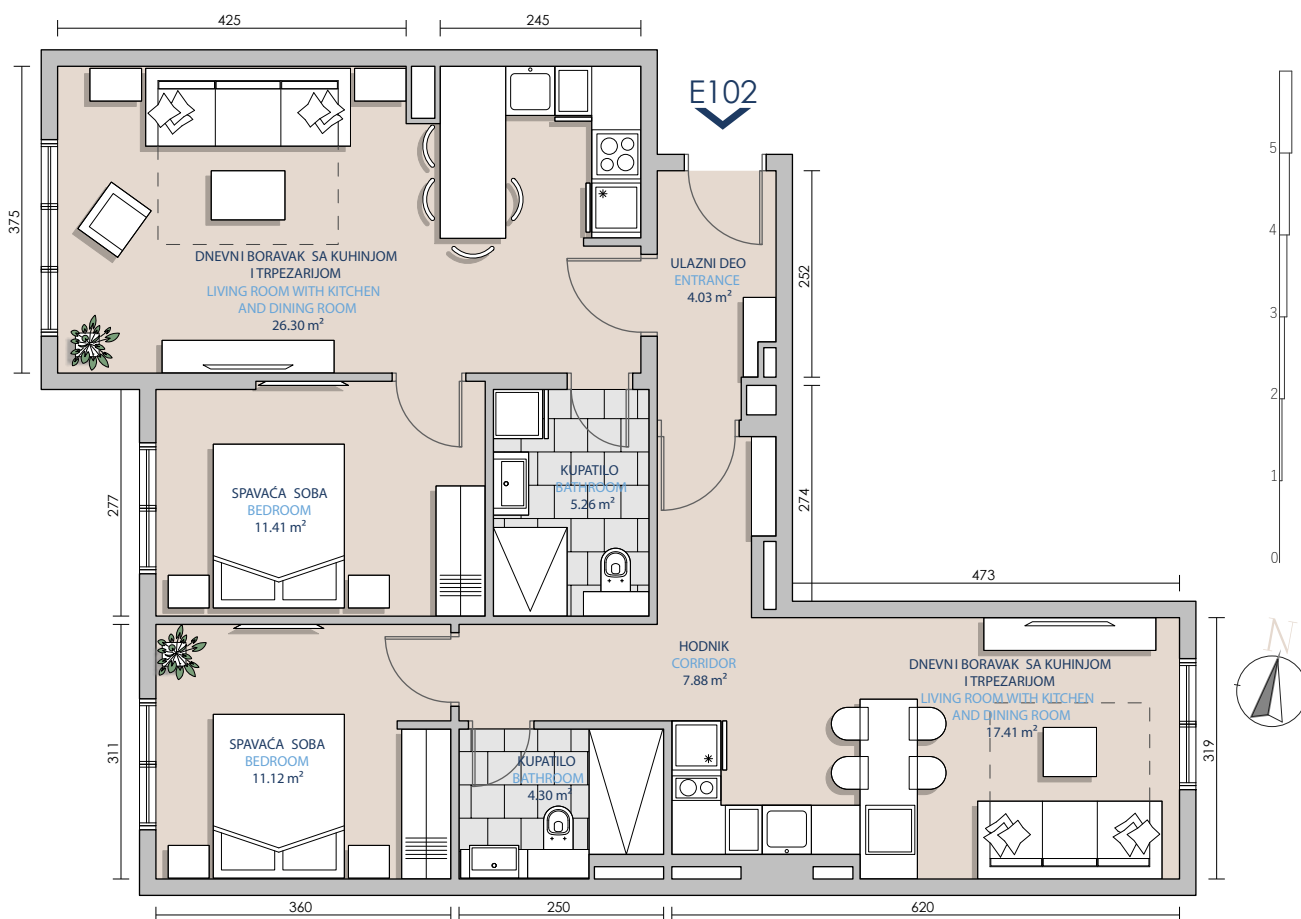

Površina stana (Total apartment area)	87.72m ²
Tip stana (Unit type)	Dvoapartmanski (2 separate units)
Broj stana (Unit number)	E102
Ulaz (Entrance)	E
Ime zgrade (Building name)	Objekat 2
Oznaka posebnog dela (Mark of specific part)	A2 (ulaz 2A)

GLAVNI PLAN (KEY PLAN)

SEKCIJA (KEY SECTION)