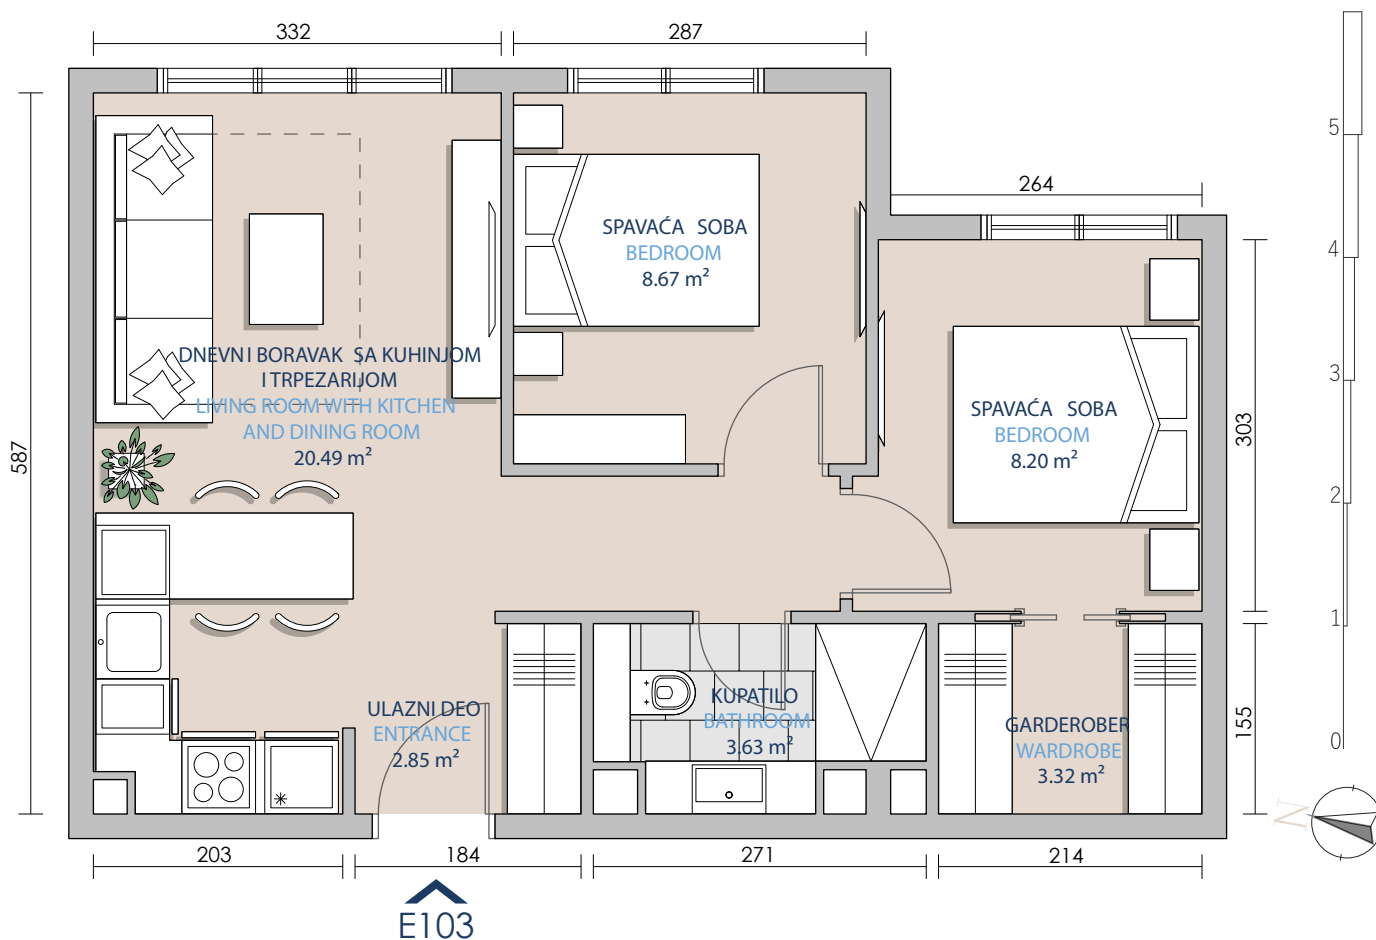

Površina stana (Total apartment area)	47.17m <sup>2</sup>
Tip stana (Unit type)	Dve spavaće sobe (2 bedroom)
Broj stana (Unit number)	E103
Ulaz (Entrance)	E
Ime zgrade (Building name)	Objekat 2
Oznaka posebnog dela (Mark of specific part)	A3 (ulaz 2A)

GLAVNI PLAN (KEY PLAN)

SEKCIJA (KEY SECTION)