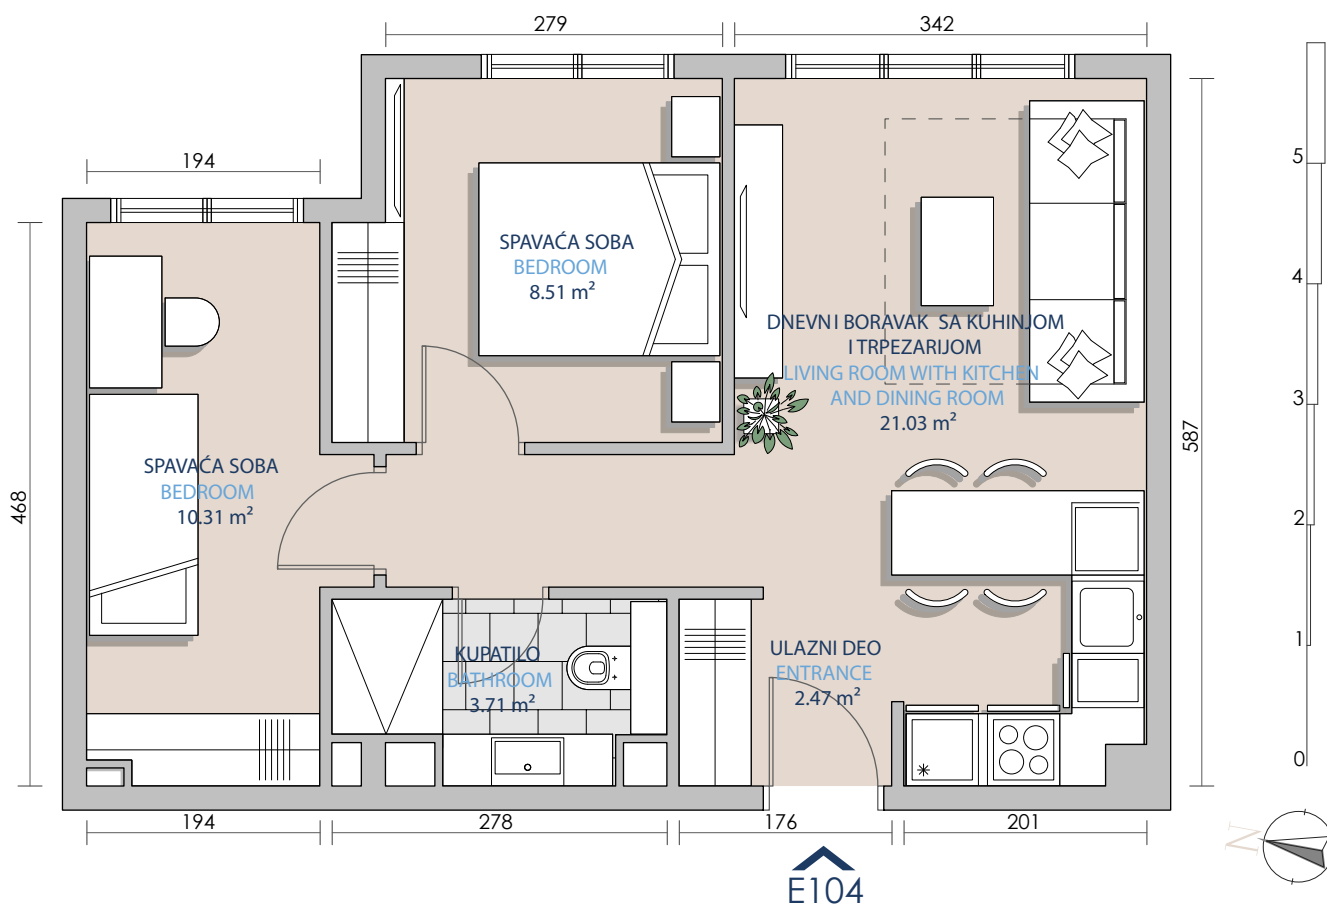

Površina stana (Total apartment area)	46.03m ²
Tip stana (Unit type)	Dve spavaće sobe (2 bedroom)
Broj stana (Unit number)	E104
Ulaz (Entrance)	E
Ime zgrade (Building name)	Objekat 2
Oznaka posebnog dela (Mark of specific part)	A4 (ulaz 2A)

GLAVNI PLAN (KEY PLAN)

SEKCIJA (KEY SECTION)