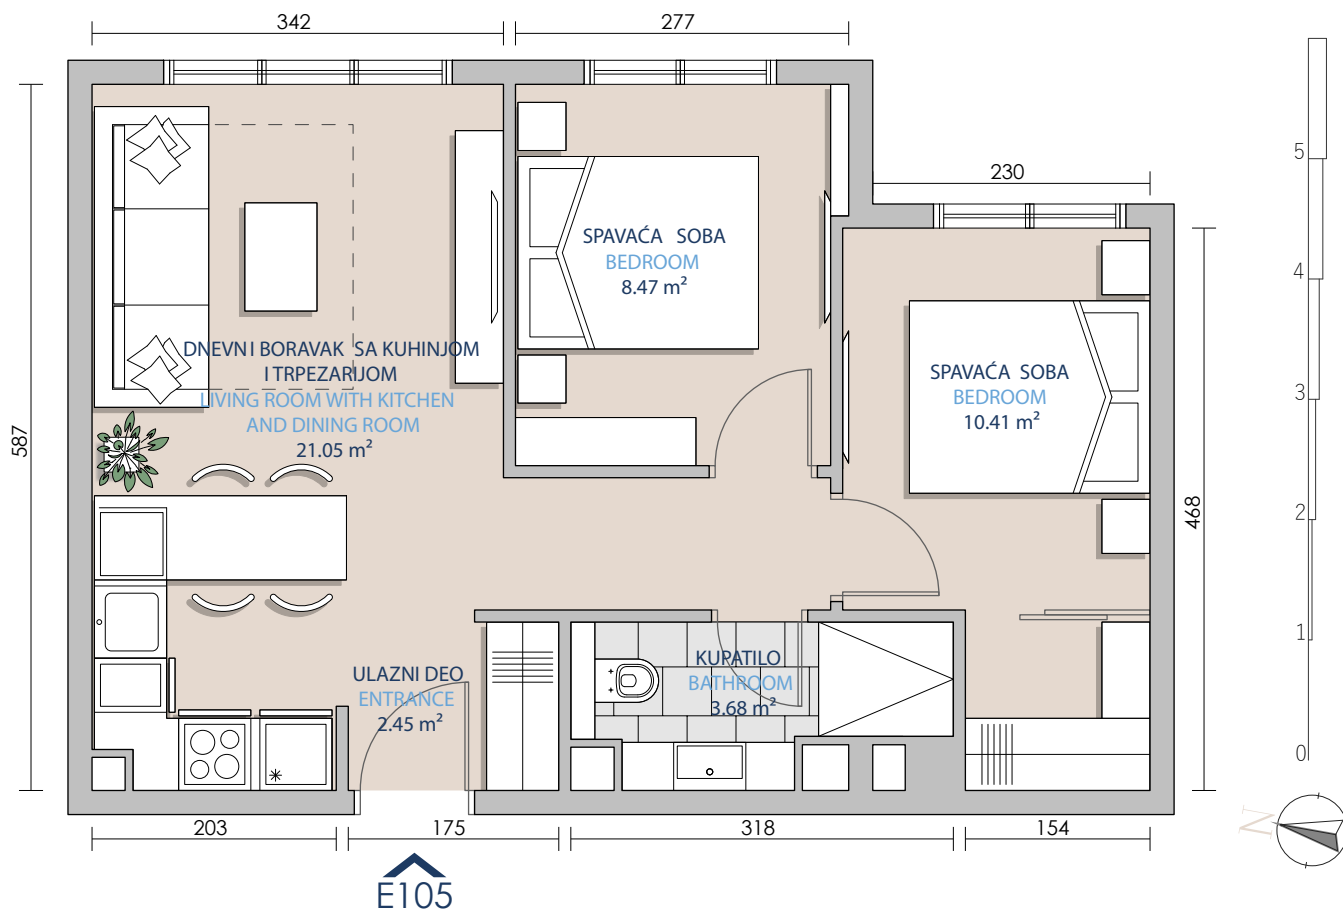

Površina stana (Total apartment area)	46.06m ²
Tip stana (Unit type)	Dve spavaće sobe (2 bedroom)
Broj stana (Unit number)	E105
Ulaz (Entrance)	E
Ime zgrade (Building name)	Objekat 2
Oznaka posebnog dela (Mark of specific part)	A5 (ulaz 2A)

GLAVNI PLAN (KEY PLAN)

SEKCIJA (KEY SECTION)