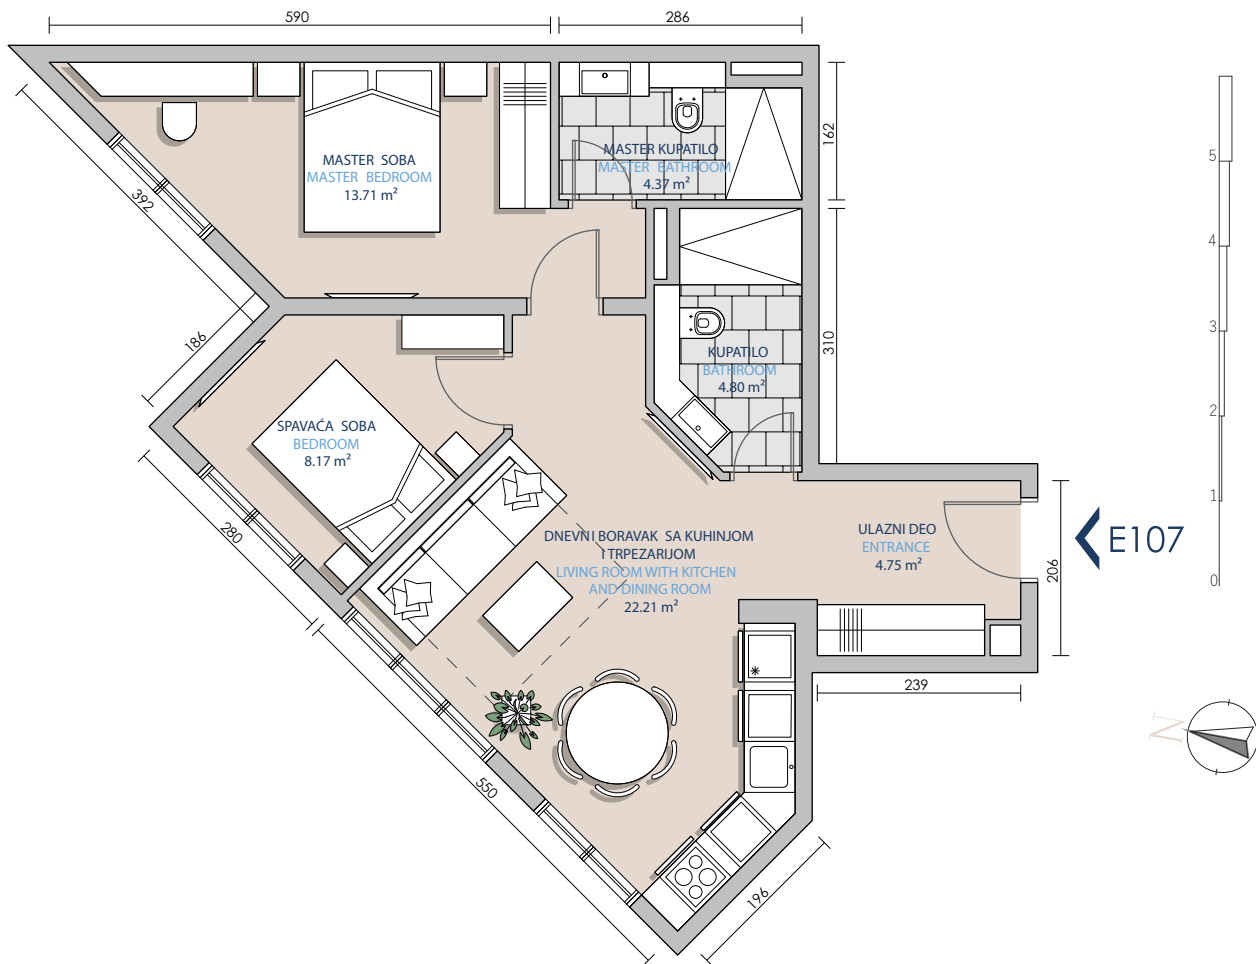

Površina stana (Total apartment area)	58.00m <sup>2</sup>
Tip stana (Unit type)	Dve spavaće sobe (2 bedroom)
Broj stana (Unit number)	E107
Ulaz (Entrance)	E
Ime zgrade (Building name)	Objekat 2
Oznaka posebnog dela (Mark of specific part)	A7 (ulaz 2A)

GLAVNI PLAN (KEY PLAN)

SEKCIJA (KEY SECTION)