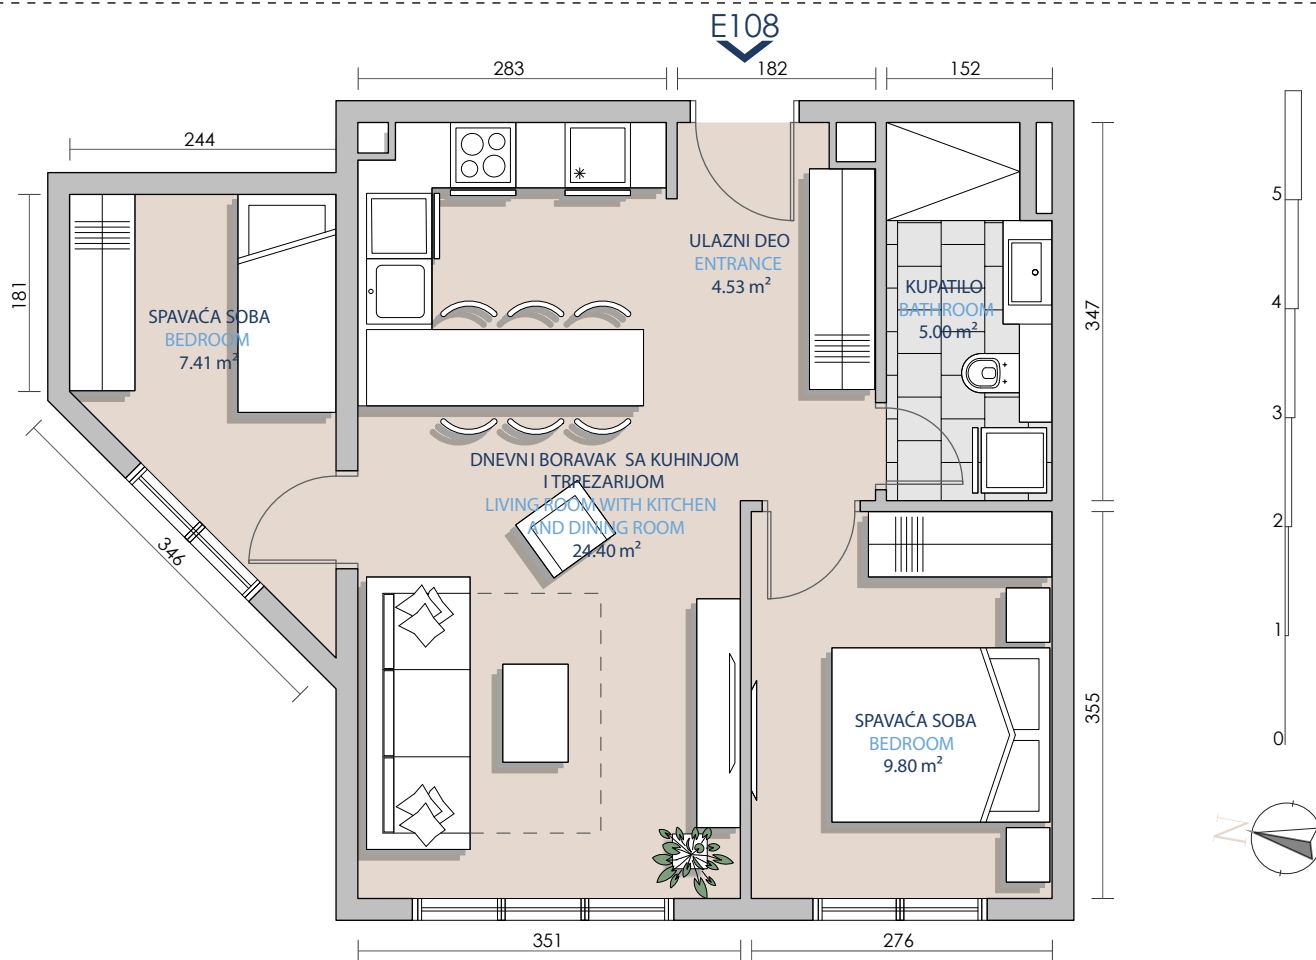

Površina stana (Total apartment area)	51.13m ²
Tip stana (Unit type)	Dve spavaće sobe (2 bedroom)
Broj stana (Unit number)	E108
Ulaz (Entrance)	E
Ime zgrade (Building name)	Objekat 2
Oznaka posebnog dela (Mark of specific part)	A8 (ulaz 2A)

GLAVNI PLAN (KEY PLAN)

SEKCIJA (KEY SECTION)