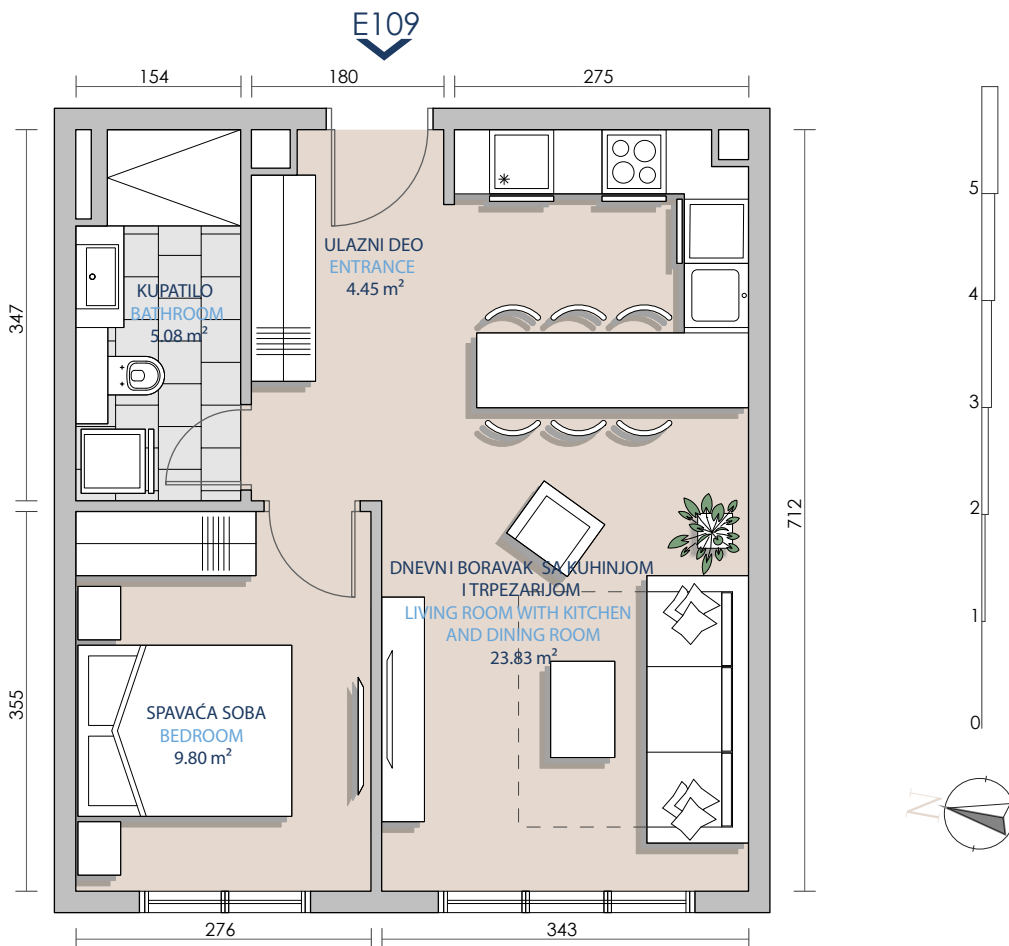

Površina stana (Total apartment area)	43.16m ²
Tip stana (Unit type)	Jedna spavaća soba (1 bedroom)
Broj stana (Unit number)	E109
Ulaz (Entrance)	E
Ime zgrade (Building name)	Objekat 2
Oznaka posebnog dela (Mark of specific part)	A9 (ulaz 2A)

GLAVNI PLAN (KEY PLAN)

SEKCIJA (KEY SECTION)