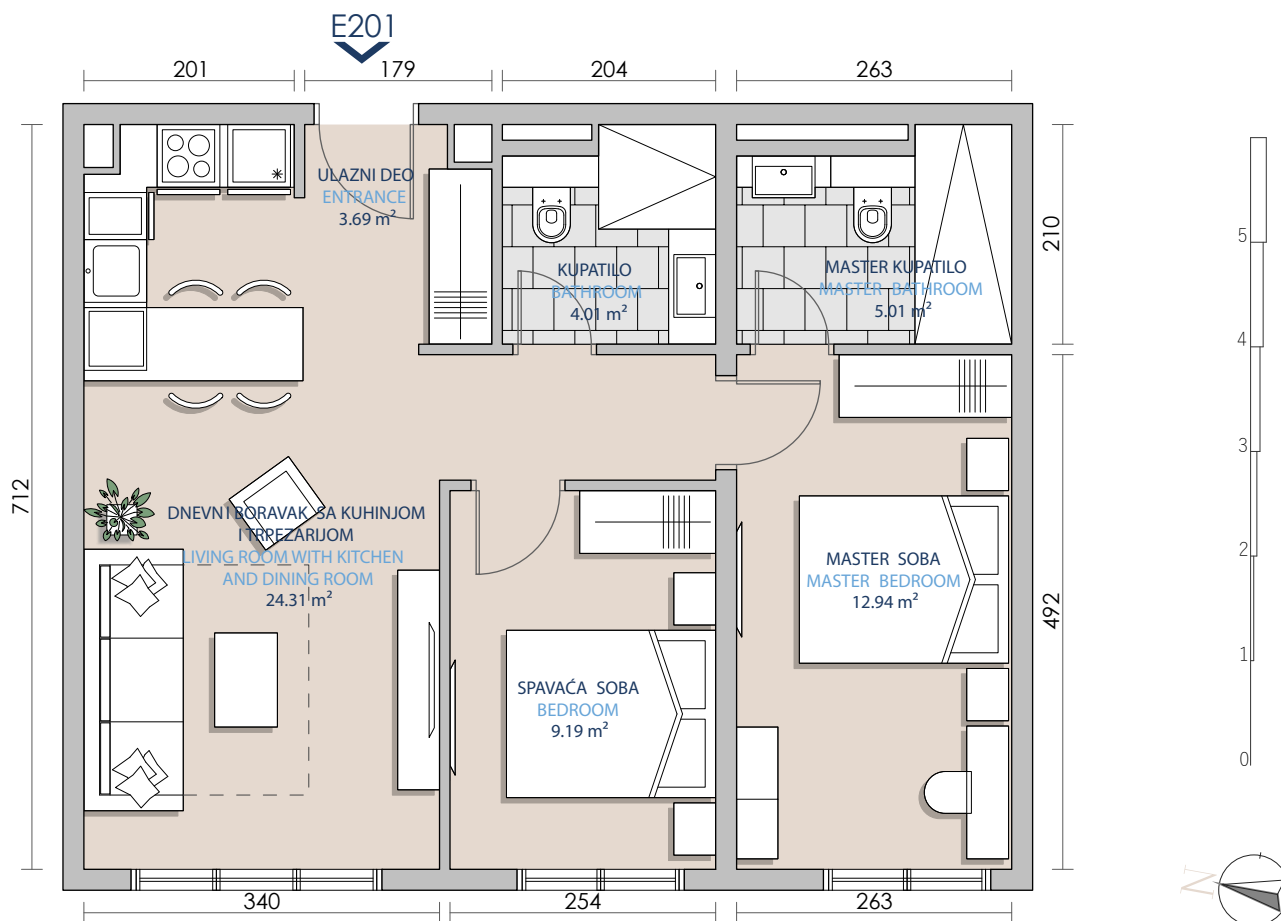

Površina stana (Total apartment area)	59.15m ²
Tip stana (Unit type)	Dve spavaće sobe (2 bedroom)
Broj stana (Unit number)	E201
Ulaz (Entrance)	E
Ime zgrade (Building name)	Objekat 2
Oznaka posebnog dela (Mark of specific part)	A10 (ulaz 2A)

GLAVNI PLAN (KEY PLAN)

SEKCIJA (KEY SECTION)