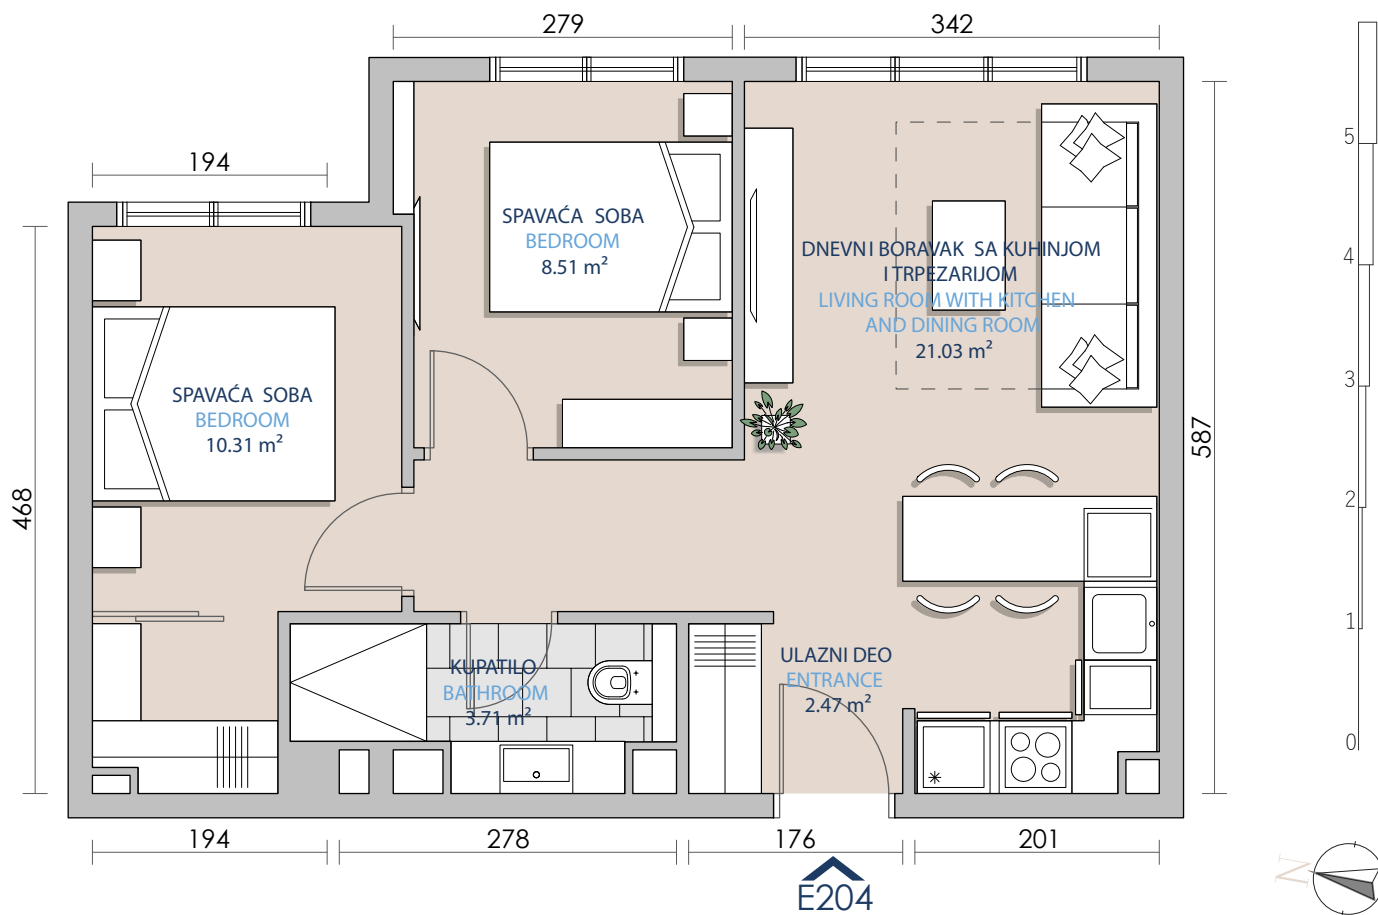

Površina stana (Total apartment area)	46.03m ²
Tip stana (Unit type)	Dve spavaće sobe (2 bedroom)
Broj stana (Unit number)	E204
Ulaz (Entrance)	E
Ime zgrade (Building name)	Objekat 2
Oznaka posebnog dela (Mark of specific part)	A13 (ulaz 2A)

GLAVNI PLAN (KEY PLAN)

SEKCIJA (KEY SECTION)