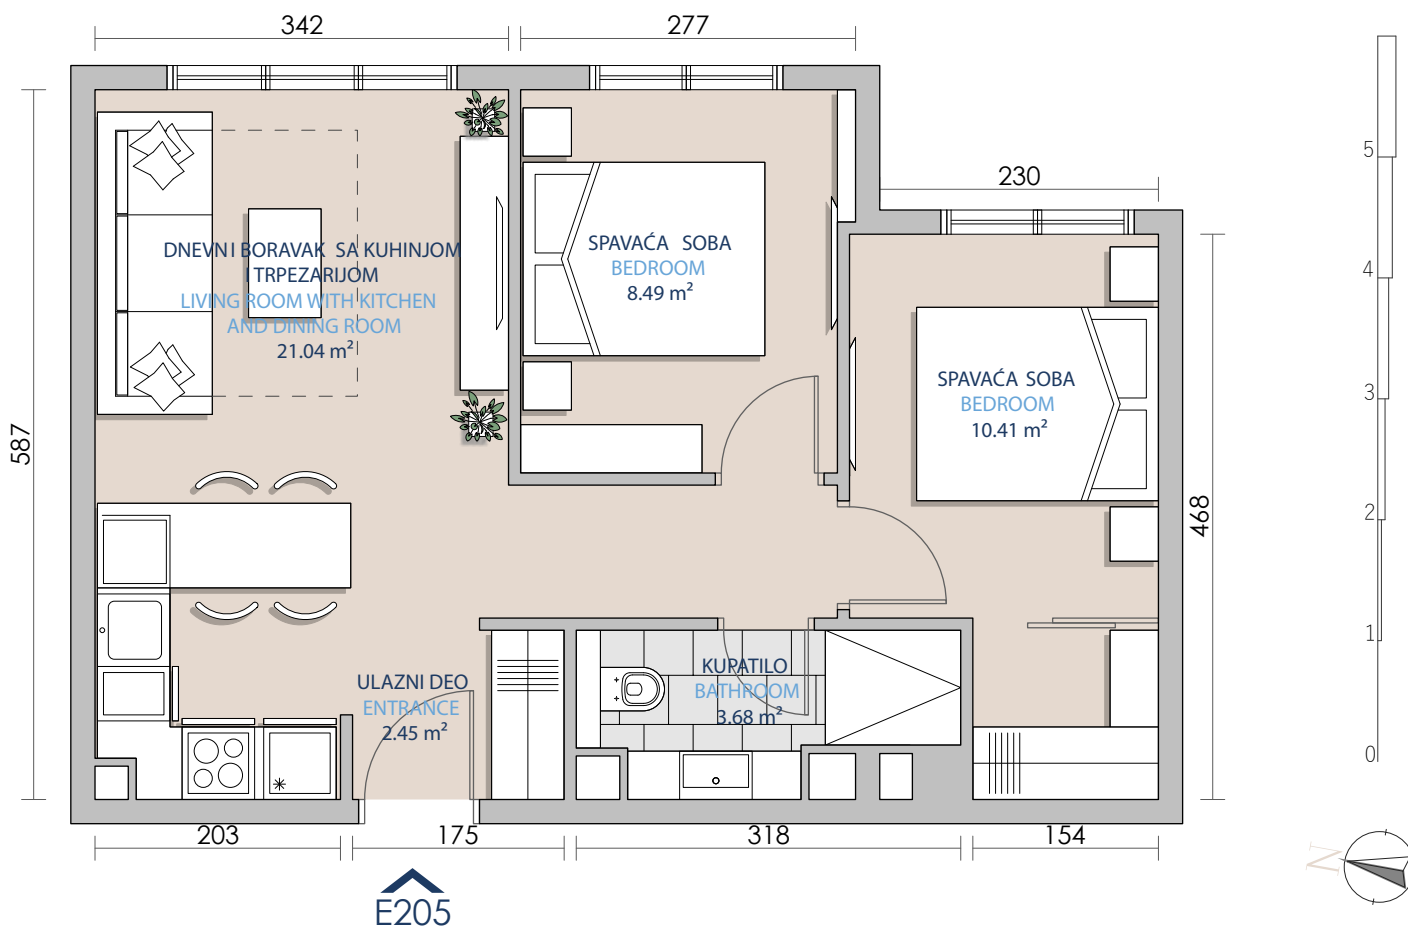

Površina stana (Total apartment area)	46.07m ²
Tip stana (Unit type)	Dve spavaće sobe (2 bedroom)
Broj stana (Unit number)	E205
Ulaz (Entrance)	E
Ime zgrade (Building name)	Objekat 2
Oznaka posebnog dela (Mark of specific part)	A14 (ulaz 2A)

GLAVNI PLAN (KEY PLAN)

SEKCIJA (KEY SECTION)