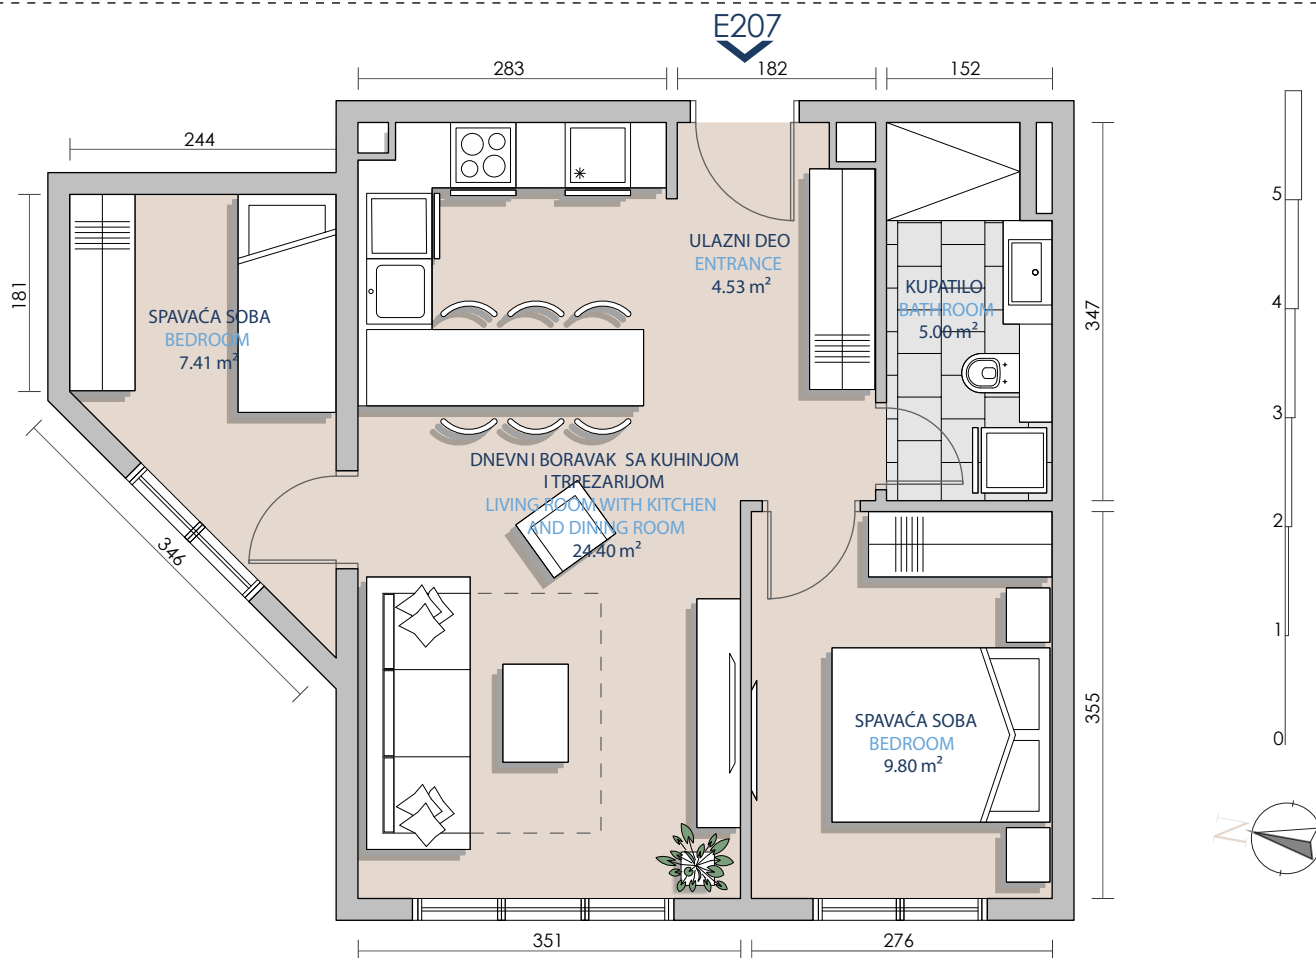

Površina stana (Total apartment area)	51.13m ²
Tip stana (Unit type)	Dve spavaće sobe (2 bedroom)
Broj stana (Unit number)	E207
Ulaz (Entrance)	E
Ime zgrade (Building name)	Objekat 2
Oznaka posebnog dela (Mark of specific part)	A16 (ulaz 2A)

GLAVNI PLAN (KEY PLAN)

SEKCIJA (KEY SECTION)