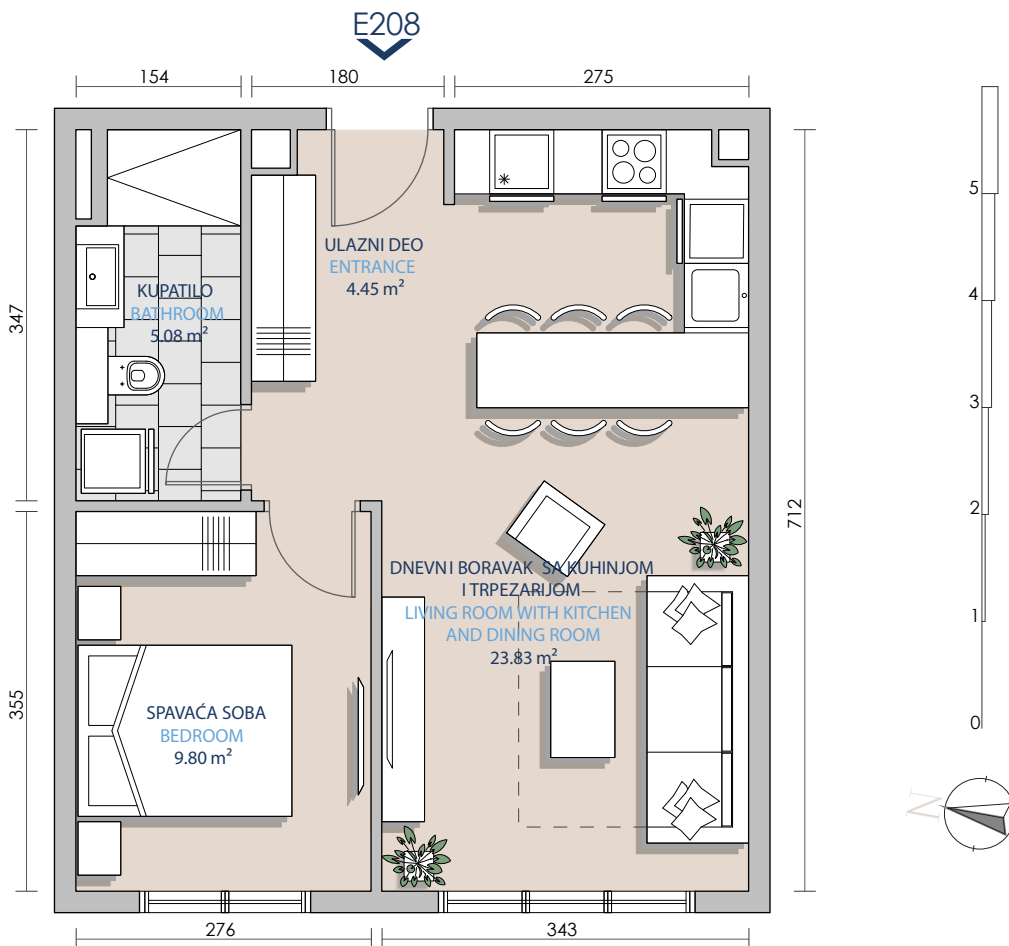

Površina stana (Total apartment area)	43.16m <sup>2</sup>
Tip stana (Unit type)	Jedna spavaća soba (1 bedroom)
Broj stana (Unit number)	E109
Ulaz (Entrance)	E
Ime zgrade (Building name)	Objekat 2
Oznaka posebnog dela (Mark of specific part)	A17 (ulaz 2A)

GLAVNI PLAN (KEY PLAN)

SEKCIJA (KEY SECTION)